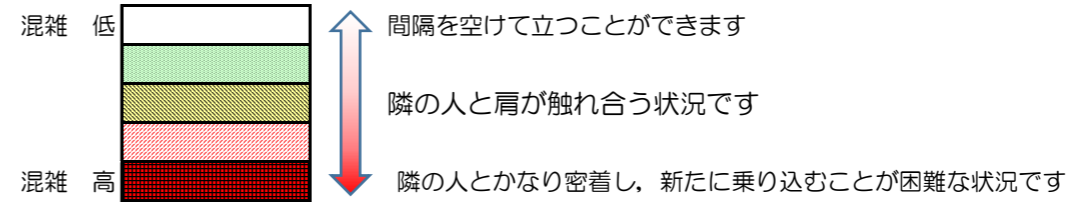

箱崎線（中洲川端方面）の混雑状況

混雑状況の目安

■ **令和2年12月4日(金)**のご利用状況をもとに作成しています。

(中洲川端方面)	貝塚 ↵ 箱崎九大前	箱崎九大前 ↵ 箱崎宮前	箱崎宮前 ↵ 馬出九大病院前	馬出九大病院前 ↵ 千代県庁口	千代県庁口 ↵ 呉服町	呉服町 ↵ 中洲川端
7:00 - 7:15						
7:15 - 7:30						
7:30 - 7:45						
7:45 - 8:00						
8:00 - 8:15						
8:15 - 8:30						
8:30 - 8:45						
8:45 - 9:00						
9:00 - 9:15						
9:15 - 9:30						
9:30 - 9:45						
9:45 - 10:00						

※上記の混雑状況は、目安です。
 ※同じ時間帯でも列車毎の混雑状況には偏りがあります。

箱崎線（貝塚方面）の混雑状況

■ **令和2年12月4日(金)**のご利用状況をもとに作成しています。

混雑状況の目安

(貝塚方面)	中洲川端 ↳ 呉服町	呉服町 ↳ 千代県庁口	千代県庁口 ↳ 馬出九大病院前	馬出九大病院前 ↳ 箱崎宮前	箱崎宮前 ↳ 箱崎九大前	箱崎九大前 ↳ 貝塚
7:00 - 7:15						
7:15 - 7:30						
7:30 - 7:45						
7:45 - 8:00						
8:00 - 8:15						
8:15 - 8:30						
8:30 - 8:45						
8:45 - 9:00						
9:00 - 9:15						
9:15 - 9:30						
9:30 - 9:45						
9:45 - 10:00						