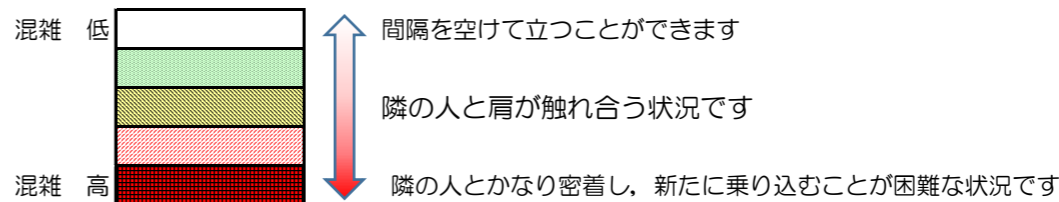

箱崎線（中洲川端方面）の混雑状況

混雑状況の目安

■ **令和2年12月4日(金)**のご利用状況をもとに作成しています。

(中洲川端方面)	貝塚 ↵ 箱崎九大前	箱崎九大前 ↵ 箱崎宮前	箱崎宮前 ↵ 馬出九大病院前	馬出九大病院前 ↵ 千代県庁口	千代県庁口 ↵ 呉服町	呉服町 ↵ 中洲川端
16:00 - 16:15						
16:15 - 16:30						
16:30 - 16:45						
16:45 - 17:00						
17:00 - 17:15						
17:15 - 17:30						
17:30 - 17:45						
17:45 - 18:00						
18:00 - 18:15						
18:15 - 18:30						
18:30 - 18:45						
18:45 - 19:00						

※上記の混雑状況は、目安です。
 ※同じ時間帯でも列車毎の混雑状況には偏りがあります。

箱崎線（貝塚方面）の混雑状況

■ **令和2年12月4日(金)**のご利用状況をもとに作成しています。

混雑状況の目安

(貝塚方面)	中洲川端 ↳ 呉服町	呉服町 ↳ 千代県庁口	千代県庁口 ↳ 馬出九大病院前	馬出九大病院前 ↳ 箱崎宮前	箱崎宮前 ↳ 箱崎九大前	箱崎九大前 ↳ 貝塚
16:00 - 16:15						
16:15 - 16:30						
16:30 - 16:45						
16:45 - 17:00						
17:00 - 17:15						
17:15 - 17:30						
17:30 - 17:45						
17:45 - 18:00						
18:00 - 18:15						
18:15 - 18:30						
18:30 - 18:45						
18:45 - 19:00						