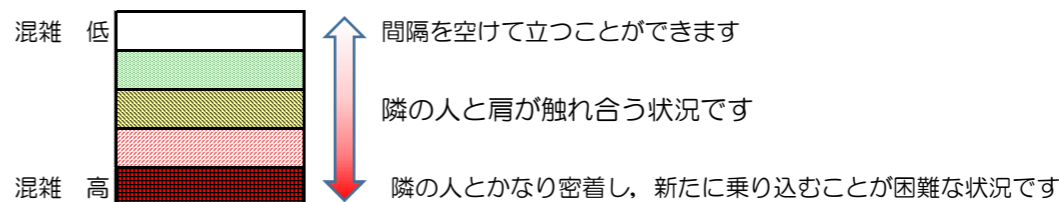

箱崎線（中洲川端方面）の混雑状況

混雑状況の目安

■ **令和2年12月4日(金)**のご利用状況をもとに作成しています。

(中洲川端方面)	貝塚 ↵ 箱崎九大前	箱崎九大前 ↵ 箱崎宮前	箱崎宮前 ↵ 馬出九大病院前	馬出九大病院前 ↵ 千代県庁口	千代県庁口 ↵ 呉服町	呉服町 ↵ 中洲川端
16:00 - 16:15						
16:15 - 16:30						
16:30 - 16:45						
16:45 - 17:00						
17:00 - 17:15						
17:15 - 17:30						
17:30 - 17:45						
17:45 - 18:00						
18:00 - 18:15						
18:15 - 18:30						
18:30 - 18:45						
18:45 - 19:00						

※上記の混雑状況は、目安です。
 ※同じ時間帯でも列車毎の混雑状況には偏りがあります。

箱崎線（貝塚方面）の混雑状況

■ **令和2年12月4日(金)**のご利用状況をもとに作成しています。

混雑状況の目安

(貝塚方面)	中洲川端 ↳ 呉服町	呉服町 ↳ 千代県庁口	千代県庁口 ↳ 馬出九大病院前	馬出九大病院前 ↳ 箱崎宮前	箱崎宮前 ↳ 箱崎九大前	箱崎九大前 ↳ 貝塚
16:00 - 16:15						
16:15 - 16:30						
16:30 - 16:45						
16:45 - 17:00						
17:00 - 17:15						
17:15 - 17:30						
17:30 - 17:45						
17:45 - 18:00						
18:00 - 18:15						
18:15 - 18:30						
18:30 - 18:45						
18:45 - 19:00						