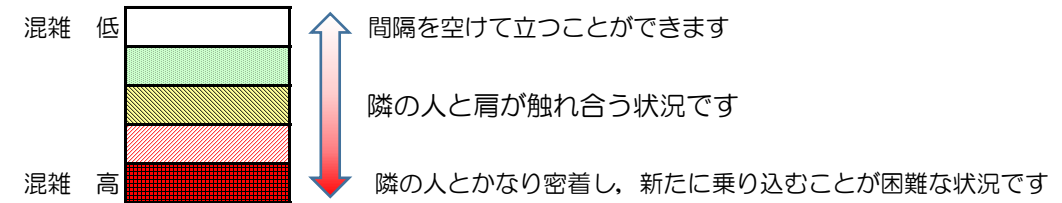

# 七隈線（橋本方面）の混雑状況

■ **令和2年12月4日(金)**のご利用状況をもとに作成しています。

混雑状況の目安

(橋本方面)	天神南 ↵ 渡辺通	渡辺通 ↵ 薬院	薬院 ↵ 薬院大通	薬院大通 ↵ 桜坂	桜坂 ↵ 六本松	六本松 ↵ 別府	別府 ↵ 茶山	茶山 ↵ 金山	金山 ↵ 七隈	七隈 ↵ 福大前	福大前 ↵ 梅林	梅林 ↵ 野芥	野芥 ↵ 賀茂	賀茂 ↵ 次郎丸	次郎丸 ↵ 橋本
7:00 - 7:15															
7:15 - 7:30															
7:30 - 7:45															
7:45 - 8:00															
8:00 - 8:15															
8:15 - 8:30															
8:30 - 8:45															
8:45 - 9:00															
9:00 - 9:15															
9:15 - 9:30															
9:30 - 9:45															
9:45 - 10:00															

※上記の混雑状況は、目安です。  
 ※同じ時間帯でも列車毎の混雑状況には偏りがあります。