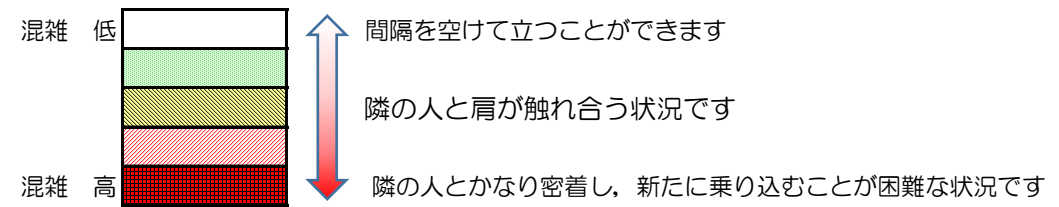

七隈線（天神南方面）の混雑状況

■ **令和2年12月4日(金)**のご利用状況をもとに作成しています。

混雑状況の目安

(天神南方面)	橋本 ↵ 次郎丸	次郎丸 ↵ 賀茂	賀茂 ↵ 野芥	野芥 ↵ 梅林	梅林 ↵ 福大前	福大前 ↵ 七隈	七隈 ↵ 金山	金山 ↵ 茶山	茶山 ↵ 別府	別府 ↵ 六本松	六本松 ↵ 桜坂	桜坂 ↵ 薬院大通	薬院大通 ↵ 薬院	薬院 ↵ 渡辺通	渡辺通 ↵ 天神南
7:00 - 7:15															
7:15 - 7:30											低	低	低		
7:30 - 7:45										低	低	中	中	低	
7:45 - 8:00										低	低	低	低		
8:00 - 8:15								低	低	低	中	中	中	低	
8:15 - 8:30								低	低	低	中	中	中	低	
8:30 - 8:45											低	低	低		
8:45 - 9:00												低			
9:00 - 9:15															
9:15 - 9:30															
9:30 - 9:45															
9:45 - 10:00															

※上記の混雑状況は、目安です。
※同じ時間帯でも列車毎の混雑状況には偏りがあります。