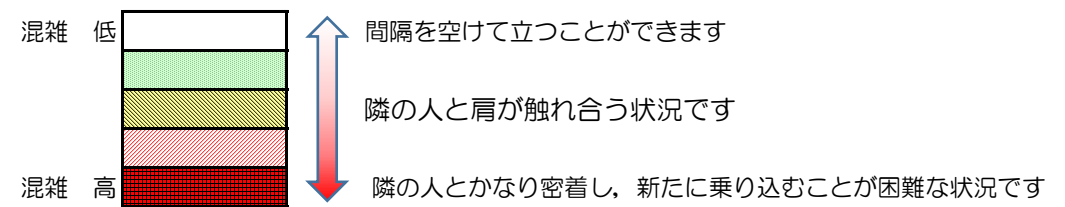

七隈線（橋本方面）の混雑状況

■ **令和2年12月4日(金)**のご利用状況をもとに作成しています。

混雑状況の目安

(橋本方面)	天神南 ↳ 渡辺通	渡辺通 ↳ 薬院	薬院 ↳ 薬院大通	薬院大通 ↳ 桜坂	桜坂 ↳ 六本松	六本松 ↳ 別府	別府 ↳ 茶山	茶山 ↳ 金山	金山 ↳ 七隈	七隈 ↳ 福大前	福大前 ↳ 梅林	梅林 ↳ 野芥	野芥 ↳ 賀茂	賀茂 ↳ 次郎丸	次郎丸 ↳ 橋本
16:00 - 16:15															
16:15 - 16:30															
16:30 - 16:45															
16:45 - 17:00															
17:00 - 17:15															
17:15 - 17:30															
17:30 - 17:45															
17:45 - 18:00															
18:00 - 18:15															
18:15 - 18:30															
18:30 - 18:45															
18:45 - 19:00															

※上記の混雑状況は、目安です。
 ※同じ時間帯でも列車毎の混雑状況には偏りがあります。

七隈線（天神南方面）の混雑状況

■ **令和2年12月4日(金)**のご利用状況をもとに作成しています。

混雑状況の目安

(天神南方面)	橋本 ↵ 次郎丸	次郎丸 ↵ 賀茂	賀茂 ↵ 野芥	野芥 ↵ 梅林	梅林 ↵ 福大前	福大前 ↵ 七隈	七隈 ↵ 金山	金山 ↵ 茶山	茶山 ↵ 別府	別府 ↵ 六本松	六本松 ↵ 桜坂	桜坂 ↵ 薬院大通	薬院大通 ↵ 薬院	薬院 ↵ 渡辺通	渡辺通 ↵ 天神南
16:00 - 16:15															
16:15 - 16:30															
16:30 - 16:45															
16:45 - 17:00															
17:00 - 17:15															
17:15 - 17:30															
17:30 - 17:45															
17:45 - 18:00															
18:00 - 18:15															
18:15 - 18:30															
18:30 - 18:45															
18:45 - 19:00															