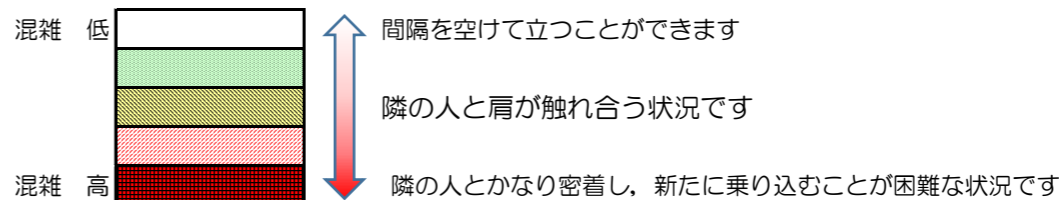

※上記の混雑状況は、目安です。

※同じ時間帯でも列車毎の混雑状況には偏りがあります。

箱崎線（貝塚方面）の混雑状況

■ **令和2年12月3日(木)**のご利用状況をもとに作成しています。

混雑状況の目安

(貝塚方面)	中洲川端 ↳ 呉服町	呉服町 ↳ 千代県庁口	千代県庁口 ↳ 馬出九大病院前	馬出九大病院前 ↳ 箱崎宮前	箱崎宮前 ↳ 箱崎九大前	箱崎九大前 ↳ 貝塚
7:00 - 7:15						
7:15 - 7:30						
7:30 - 7:45						
7:45 - 8:00						
8:00 - 8:15						
8:15 - 8:30						
8:30 - 8:45						
8:45 - 9:00						
9:00 - 9:15						
9:15 - 9:30						
9:30 - 9:45						
9:45 - 10:00						