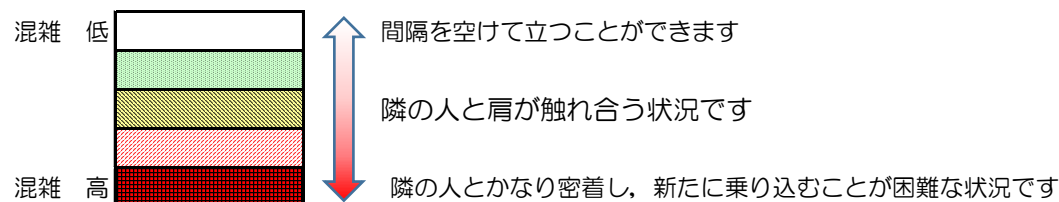

箱崎線（中洲川端方面）の混雑状況

混雑状況の目安

■ **令和2年12月3日(木)**のご利用状況をもとに作成しています。

(中洲川端方面)	貝塚 ↓ 箱崎九大前	箱崎九大前 ↓ 箱崎宮前	箱崎宮前 ↓ 馬出九大病院前	馬出九大病院前 ↓ 千代県庁口	千代県庁口 ↓ 呉服町	呉服町 ↓ 中洲川端
16:00 - 16:15						
16:15 - 16:30						
16:30 - 16:45						
16:45 - 17:00						
17:00 - 17:15						
17:15 - 17:30						
17:30 - 17:45						
17:45 - 18:00						
18:00 - 18:15						
18:15 - 18:30						
18:30 - 18:45						
18:45 - 19:00						

※上記の混雑状況は、目安です。
 ※同じ時間帯でも列車毎の混雑状況には偏りがあります。

箱崎線（貝塚方面）の混雑状況

混雑状況の目安

■ **令和2年12月3日(木)**のご利用状況をもとに作成しています。

(貝塚方面)	中洲川端 ↳ 呉服町	呉服町 ↳ 千代県庁口	千代県庁口 ↳ 馬出九大病院前	馬出九大病院前 ↳ 箱崎宮前	箱崎宮前 ↳ 箱崎九大前	箱崎九大前 ↳ 貝塚
16:00 - 16:15						
16:15 - 16:30						
16:30 - 16:45						
16:45 - 17:00						
17:00 - 17:15						
17:15 - 17:30						
17:30 - 17:45						
17:45 - 18:00						
18:00 - 18:15						
18:15 - 18:30						
18:30 - 18:45						
18:45 - 19:00						