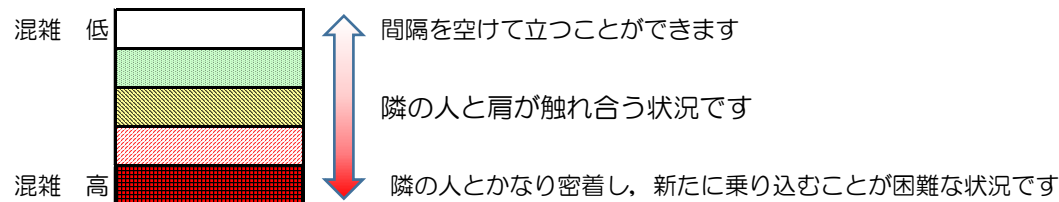

箱崎線（中洲川端方面）の混雑状況

混雑状況の目安

■ **令和2年12月3日(木)**のご利用状況をもとに作成しています。

(中洲川端方面)	貝塚 ↓ 箱崎九大前	箱崎九大前 ↓ 箱崎宮前	箱崎宮前 ↓ 馬出九大病院前	馬出九大病院前 ↓ 千代県庁口	千代県庁口 ↓ 呉服町	呉服町 ↓ 中洲川端
16:00 - 16:15						
16:15 - 16:30						
16:30 - 16:45						
16:45 - 17:00						
17:00 - 17:15						
17:15 - 17:30						
17:30 - 17:45						
17:45 - 18:00						
18:00 - 18:15						
18:15 - 18:30						
18:30 - 18:45						
18:45 - 19:00						

※上記の混雑状況は、目安です。
 ※同じ時間帯でも列車毎の混雑状況には偏りがあります。

箱崎線（貝塚方面）の混雑状況

混雑状況の目安

■ **令和2年12月3日(木)**のご利用状況をもとに作成しています。

(貝塚方面)	中洲川端 ↳ 呉服町	呉服町 ↳ 千代県庁口	千代県庁口 ↳ 馬出九大病院前	馬出九大病院前 ↳ 箱崎宮前	箱崎宮前 ↳ 箱崎九大前	箱崎九大前 ↳ 貝塚
16:00 - 16:15						
16:15 - 16:30						
16:30 - 16:45						
16:45 - 17:00						
17:00 - 17:15						
17:15 - 17:30						
17:30 - 17:45						
17:45 - 18:00						
18:00 - 18:15						
18:15 - 18:30						
18:30 - 18:45						
18:45 - 19:00						