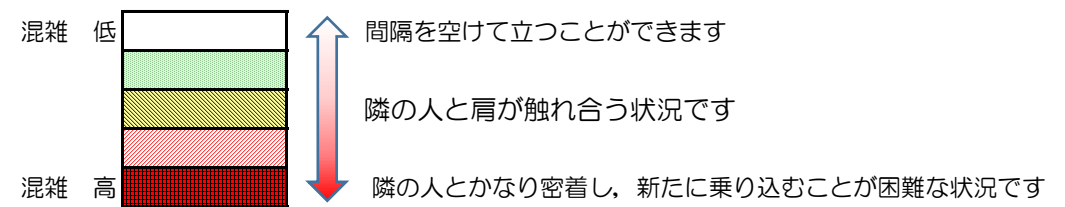

七隈線（橋本方面）の混雑状況

■ **令和2年12月3日(木)**のご利用状況をもとに作成しています。

混雑状況の目安

(橋本方面)	天神南 ↳ 渡辺通	渡辺通 ↳ 薬院	薬院 ↳ 薬院大通	薬院大通 ↳ 桜坂	桜坂 ↳ 六本松	六本松 ↳ 別府	別府 ↳ 茶山	茶山 ↳ 金山	金山 ↳ 七隈	七隈 ↳ 福大前	福大前 ↳ 梅林	梅林 ↳ 野芥	野芥 ↳ 賀茂	賀茂 ↳ 次郎丸	次郎丸 ↳ 橋本
16:00 - 16:15															
16:15 - 16:30															
16:30 - 16:45															
16:45 - 17:00															
17:00 - 17:15															
17:15 - 17:30															
17:30 - 17:45															
17:45 - 18:00															
18:00 - 18:15															
18:15 - 18:30															
18:30 - 18:45															
18:45 - 19:00															

※上記の混雑状況は、目安です。
 ※同じ時間帯でも列車毎の混雑状況には偏りがあります。

七隈線（天神南方面）の混雑状況

■ **令和2年12月3日(木)**のご利用状況をもとに作成しています。

混雑状況の目安

(天神南方面)	橋本 ↵ 次郎丸	次郎丸 ↵ 賀茂	賀茂 ↵ 野芥	野芥 ↵ 梅林	梅林 ↵ 福大前	福大前 ↵ 七隈	七隈 ↵ 金山	金山 ↵ 茶山	茶山 ↵ 別府	別府 ↵ 六本松	六本松 ↵ 桜坂	桜坂 ↵ 薬院大通	薬院大通 ↵ 薬院	薬院 ↵ 渡辺通	渡辺通 ↵ 天神南
16:00 - 16:15															
16:15 - 16:30															
16:30 - 16:45															
16:45 - 17:00															
17:00 - 17:15															
17:15 - 17:30															
17:30 - 17:45															
17:45 - 18:00															
18:00 - 18:15															
18:15 - 18:30															
18:30 - 18:45															
18:45 - 19:00															