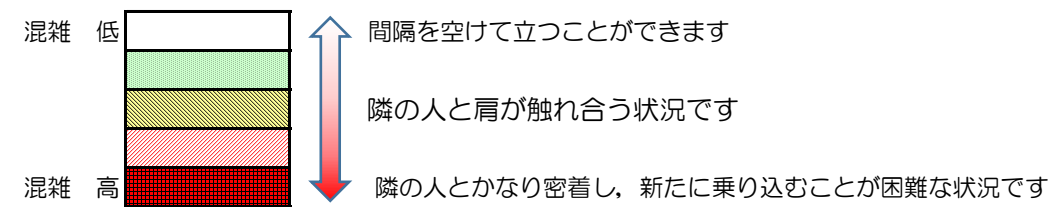

七隈線（天神南方面）の混雑状況

■ **令和2年12月2日(水)**のご利用状況をもとに作成しています。

混雑状況の目安

(天神南方面)	橋本 ↵ 次郎丸	次郎丸 ↵ 賀茂	賀茂 ↵ 野芥	野芥 ↵ 梅林	梅林 ↵ 福大前	福大前 ↵ 七隈	七隈 ↵ 金山	金山 ↵ 茶山	茶山 ↵ 別府	別府 ↵ 六本松	六本松 ↵ 桜坂	桜坂 ↵ 薬院大通	薬院大通 ↵ 薬院	薬院 ↵ 渡辺通	渡辺通 ↵ 天神南
16:00 - 16:15															
16:15 - 16:30															
16:30 - 16:45															
16:45 - 17:00															
17:00 - 17:15															
17:15 - 17:30															
17:30 - 17:45															
17:45 - 18:00															
18:00 - 18:15															
18:15 - 18:30															
18:30 - 18:45															
18:45 - 19:00															

※上記の混雑状況は、目安です。
※同じ時間帯でも列車毎の混雑状況には偏りがあります。