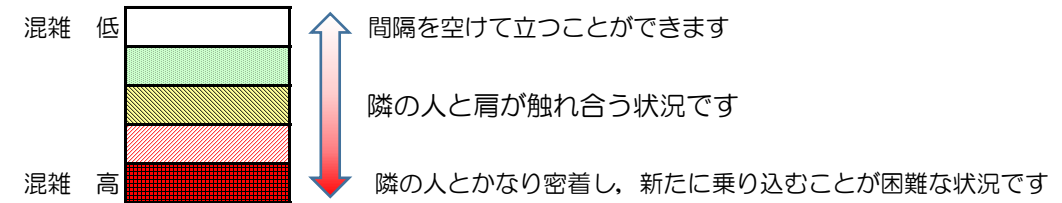

# 七隈線（橋本方面）の混雑状況

■ **令和2年12月2日(水)**のご利用状況をもとに作成しています。

混雑状況の目安

(橋本方面)	天神南 ↵ 渡辺通	渡辺通 ↵ 薬院	薬院 ↵ 薬院大通	薬院大通 ↵ 桜坂	桜坂 ↵ 六本松	六本松 ↵ 別府	別府 ↵ 茶山	茶山 ↵ 金山	金山 ↵ 七隈	七隈 ↵ 福大前	福大前 ↵ 梅林	梅林 ↵ 野芥	野芥 ↵ 賀茂	賀茂 ↵ 次郎丸	次郎丸 ↵ 橋本
16:00 - 16:15															
16:15 - 16:30															
16:30 - 16:45															
16:45 - 17:00															
17:00 - 17:15															
17:15 - 17:30															
17:30 - 17:45															
17:45 - 18:00															
18:00 - 18:15															
18:15 - 18:30															
18:30 - 18:45															
18:45 - 19:00															

※上記の混雑状況は、目安です。  
※同じ時間帯でも列車毎の混雑状況には偏りがあります。