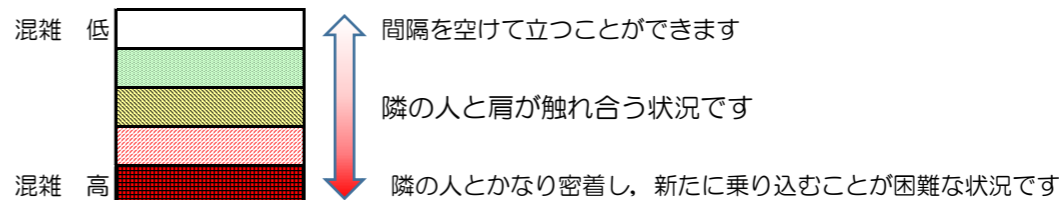

※上記の混雑状況は、目安です。

※同じ時間帯でも列車毎の混雑状況には偏りがあります。

箱崎線（貝塚方面）の混雑状況

■ **令和2年12月1日(火)**のご利用状況をもとに作成しています。

混雑状況の目安

(貝塚方面)	中洲川端 ↳ 呉服町	呉服町 ↳ 千代県庁口	千代県庁口 ↳ 馬出九大病院前	馬出九大病院前 ↳ 箱崎宮前	箱崎宮前 ↳ 箱崎九大前	箱崎九大前 ↳ 貝塚
7:00 - 7:15						
7:15 - 7:30						
7:30 - 7:45						
7:45 - 8:00						
8:00 - 8:15						
8:15 - 8:30						
8:30 - 8:45						
8:45 - 9:00						
9:00 - 9:15						
9:15 - 9:30						
9:30 - 9:45						
9:45 - 10:00						