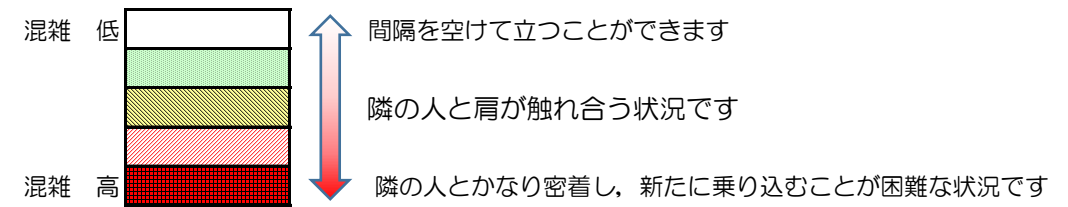

七隈線（天神南方面）の混雑状況

■令和2年12月1日(火)のご利用状況をもとに作成しています。

混雑状況の目安

(天神南方面)	橋本 ↵ 次郎丸	次郎丸 ↵ 賀茂	賀茂 ↵ 野芥	野芥 ↵ 梅林	梅林 ↵ 福大前	福大前 ↵ 七隈	七隈 ↵ 金山	金山 ↵ 茶山	茶山 ↵ 別府	別府 ↵ 六本松	六本松 ↵ 桜坂	桜坂 ↵ 薬院大通	薬院大通 ↵ 薬院	薬院 ↵ 渡辺通	渡辺通 ↵ 天神南
7:00 - 7:15															
7:15 - 7:30											低	低	低		
7:30 - 7:45								低	低	低	中	中	中	低	
7:45 - 8:00									低	低	低	低	低		
8:00 - 8:15							低	低	中	中	中	中	中	低	
8:15 - 8:30							低	低	中	中	中	中	中	低	
8:30 - 8:45												低			
8:45 - 9:00															
9:00 - 9:15															
9:15 - 9:30															
9:30 - 9:45															
9:45 - 10:00															

※上記の混雑状況は、目安です。
※同じ時間帯でも列車毎の混雑状況には偏りがあります。