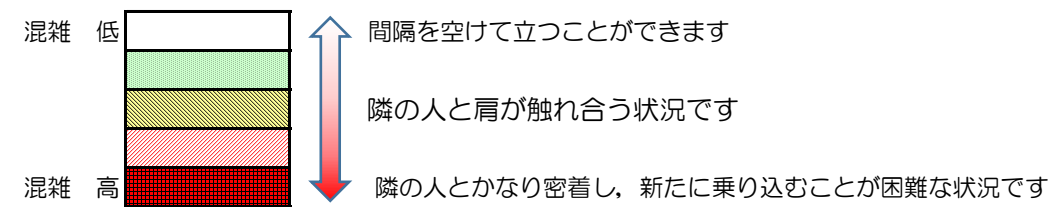

七隈線（橋本方面）の混雑状況

■令和2年12月1日(火)のご利用状況をもとに作成しています。

混雑状況の目安

(橋本方面)	天神南 ↳ 渡辺通	渡辺通 ↳ 薬院	薬院 ↳ 薬院大通	薬院大通 ↳ 桜坂	桜坂 ↳ 六本松	六本松 ↳ 別府	別府 ↳ 茶山	茶山 ↳ 金山	金山 ↳ 七隈	七隈 ↳ 福大前	福大前 ↳ 梅林	梅林 ↳ 野芥	野芥 ↳ 賀茂	賀茂 ↳ 次郎丸	次郎丸 ↳ 橋本
16:00 - 16:15															
16:15 - 16:30															
16:30 - 16:45															
16:45 - 17:00															
17:00 - 17:15															
17:15 - 17:30															
17:30 - 17:45															
17:45 - 18:00															
18:00 - 18:15			■	■	■										
18:15 - 18:30			■	■	■										
18:30 - 18:45			■	■	■										
18:45 - 19:00			■	■											

※上記の混雑状況は、目安です。
 ※同じ時間帯でも列車毎の混雑状況には偏りがあります。

七隈線（天神南方面）の混雑状況

■ **令和2年12月1日(火)**のご利用状況をもとに作成しています。

混雑状況の目安

(天神南方面)	橋本 ↵ 次郎丸	次郎丸 ↵ 賀茂	賀茂 ↵ 野芥	野芥 ↵ 梅林	梅林 ↵ 福大前	福大前 ↵ 七隈	七隈 ↵ 金山	金山 ↵ 茶山	茶山 ↵ 別府	別府 ↵ 六本松	六本松 ↵ 桜坂	桜坂 ↵ 薬院大通	薬院大通 ↵ 薬院	薬院 ↵ 渡辺通	渡辺通 ↵ 天神南
16:00 - 16:15															
16:15 - 16:30															
16:30 - 16:45															
16:45 - 17:00															
17:00 - 17:15															
17:15 - 17:30															
17:30 - 17:45															
17:45 - 18:00															
18:00 - 18:15															
18:15 - 18:30															
18:30 - 18:45															
18:45 - 19:00															