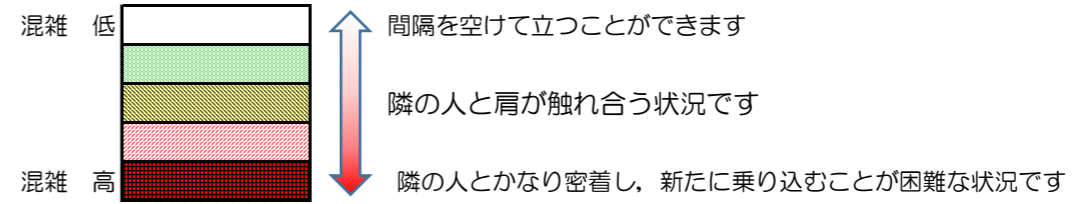

箱崎線（中洲川端方面）の混雑状況

混雑状況の目安

■ **令和2年11月30日(月)**のご利用状況をもとに作成しています

(中洲川端方面)	貝塚 ↵ 箱崎九大前	箱崎九大前 ↵ 箱崎宮前	箱崎宮前 ↵ 馬出九大病院前	馬出九大病院前 ↵ 千代県庁口	千代県庁口 ↵ 呉服町	呉服町 ↵ 中洲川端
7:00 - 7:15						
7:15 - 7:30						
7:30 - 7:45						
7:45 - 8:00						
8:00 - 8:15						
8:15 - 8:30						
8:30 - 8:45						
8:45 - 9:00						
9:00 - 9:15						
9:15 - 9:30						
9:30 - 9:45						
9:45 - 10:00						

※上記の混雑状況は、目安です。
 ※同じ時間帯でも列車毎の混雑状況には偏りがあります。

箱崎線（貝塚方面）の混雑状況

混雑状況の目安

■令和2年11月30日(月)のご利用状況をもとに作成しています

(貝塚方面)	中洲川端 ↳ 呉服町	呉服町 ↳ 千代県庁口	千代県庁口 ↳ 馬出九大病院前	馬出九大病院前 ↳ 箱崎宮前	箱崎宮前 ↳ 箱崎九大前	箱崎九大前 ↳ 貝塚
7:00 - 7:15						
7:15 - 7:30						
7:30 - 7:45						
7:45 - 8:00						
8:00 - 8:15						
8:15 - 8:30						
8:30 - 8:45						
8:45 - 9:00						
9:00 - 9:15						
9:15 - 9:30						
9:30 - 9:45						
9:45 - 10:00						