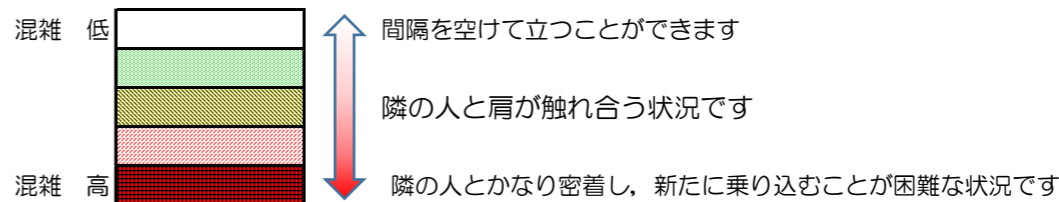

箱崎線（中洲川端方面）の混雑状況

混雑状況の目安

■令和2年11月30日(月)のご利用状況をもとに作成しています

(中洲川端方面)	貝塚 ↓ 箱崎九大前	箱崎九大前 ↓ 箱崎宮前	箱崎宮前 ↓ 馬出九大病院前	馬出九大病院前 ↓ 千代県庁口	千代県庁口 ↓ 呉服町	呉服町 ↓ 中洲川端
16:00 - 16:15						
16:15 - 16:30						
16:30 - 16:45						
16:45 - 17:00						
17:00 - 17:15						
17:15 - 17:30						
17:30 - 17:45						
17:45 - 18:00						
18:00 - 18:15						
18:15 - 18:30						
18:30 - 18:45						
18:45 - 19:00						

※上記の混雑状況は、目安です。
 ※同じ時間帯でも列車毎の混雑状況には偏りがあります。

箱崎線（貝塚方面）の混雑状況

■令和2年11月30日(月)のご利用状況をもとに作成しています

混雑状況の目安

(貝塚方面)	中洲川端 ↳ 呉服町	呉服町 ↳ 千代県庁口	千代県庁口 ↳ 馬出九大病院前	馬出九大病院前 ↳ 箱崎宮前	箱崎宮前 ↳ 箱崎九大前	箱崎九大前 ↳ 貝塚
16:00 - 16:15						
16:15 - 16:30						
16:30 - 16:45						
16:45 - 17:00						
17:00 - 17:15						
17:15 - 17:30						
17:30 - 17:45						
17:45 - 18:00						
18:00 - 18:15						
18:15 - 18:30						
18:30 - 18:45						
18:45 - 19:00						