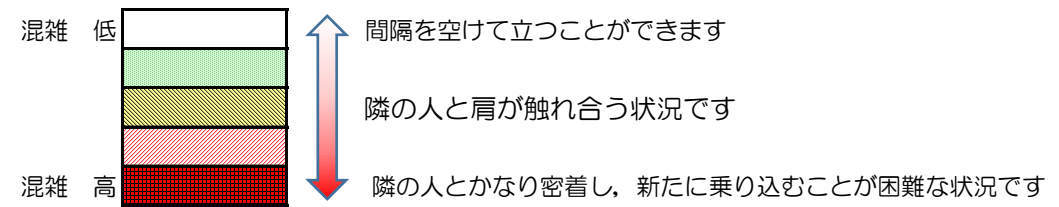

七隈線（橋本方面）の混雑状況

■ **令和2年11月30日(月)**のご利用状況をもとに作成しています。

混雑状況の目安

(橋本方面)	天神南 ↵ 渡辺通	渡辺通 ↵ 薬院	薬院 ↵ 薬院大通	薬院大通 ↵ 桜坂	桜坂 ↵ 六本松	六本松 ↵ 別府	別府 ↵ 茶山	茶山 ↵ 金山	金山 ↵ 七隈	七隈 ↵ 福大前	福大前 ↵ 梅林	梅林 ↵ 野芥	野芥 ↵ 賀茂	賀茂 ↵ 次郎丸	次郎丸 ↵ 橋本
7:00 - 7:15															
7:15 - 7:30															
7:30 - 7:45															
7:45 - 8:00															
8:00 - 8:15															
8:15 - 8:30															
8:30 - 8:45															
8:45 - 9:00															
9:00 - 9:15															
9:15 - 9:30															
9:30 - 9:45															
9:45 - 10:00															

※上記の混雑状況は、目安です。

※同じ時間帯でも列車毎の混雑状況には偏りがあります。

七隈線（天神南方面）の混雑状況

■ **令和2年11月30日(月)**のご利用状況をもとに作成しています。

混雑状況の目安

(天神南方面)	橋本 ↵ 次郎丸	次郎丸 ↵ 賀茂	賀茂 ↵ 野芥	野芥 ↵ 梅林	梅林 ↵ 福大前	福大前 ↵ 七隈	七隈 ↵ 金山	金山 ↵ 茶山	茶山 ↵ 別府	別府 ↵ 六本松	六本松 ↵ 桜坂	桜坂 ↵ 薬院大通	薬院大通 ↵ 薬院	薬院 ↵ 渡辺通	渡辺通 ↵ 天神南
7:00 - 7:15															
7:15 - 7:30											低	低	低		
7:30 - 7:45										低	中	中	中	低	
7:45 - 8:00										低	低	低	低		
8:00 - 8:15								低	低	中	中	中	中	低	
8:15 - 8:30								低	低	中	中	高	中	低	
8:30 - 8:45												低			
8:45 - 9:00												低	低		
9:00 - 9:15															
9:15 - 9:30															
9:30 - 9:45															
9:45 - 10:00															