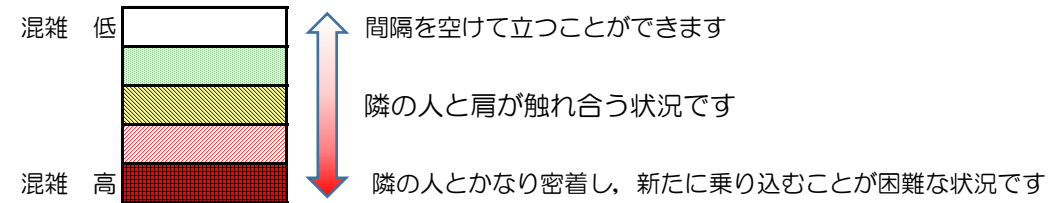

七隈線（橋本方面）の混雑状況

■ **令和2年11月30日(月)**のご利用状況をもとに作成しています。

混雑状況の目安

(橋本方面)	天神南 ↳ 渡辺通	渡辺通 ↳ 薬院	薬院 ↳ 薬院大通	薬院大通 ↳ 桜坂	桜坂 ↳ 六本松	六本松 ↳ 別府	別府 ↳ 茶山	茶山 ↳ 金山	金山 ↳ 七隈	七隈 ↳ 福大前	福大前 ↳ 梅林	梅林 ↳ 野芥	野芥 ↳ 賀茂	賀茂 ↳ 次郎丸	次郎丸 ↳ 橋本
16:00 - 16:15															
16:15 - 16:30															
16:30 - 16:45															
16:45 - 17:00															
17:00 - 17:15															
17:15 - 17:30															
17:30 - 17:45															
17:45 - 18:00															
18:00 - 18:15															
18:15 - 18:30															
18:30 - 18:45															
18:45 - 19:00															

※上記の混雑状況は、目安です。
 ※同じ時間帯でも列車毎の混雑状況には偏りがあります。

七隈線（天神南方面）の混雑状況

■ **令和2年11月30日(月)**のご利用状況をもとに作成しています。

混雑状況の目安

(天神南方面)	橋本 ↵ 次郎丸	次郎丸 ↵ 賀茂	賀茂 ↵ 野芥	野芥 ↵ 梅林	梅林 ↵ 福大前	福大前 ↵ 七隈	七隈 ↵ 金山	金山 ↵ 茶山	茶山 ↵ 別府	別府 ↵ 六本松	六本松 ↵ 桜坂	桜坂 ↵ 薬院大通	薬院大通 ↵ 薬院	薬院 ↵ 渡辺通	渡辺通 ↵ 天神南
16:00 - 16:15															
16:15 - 16:30															
16:30 - 16:45															
16:45 - 17:00															
17:00 - 17:15															
17:15 - 17:30															
17:30 - 17:45															
17:45 - 18:00															
18:00 - 18:15															
18:15 - 18:30															
18:30 - 18:45															
18:45 - 19:00															