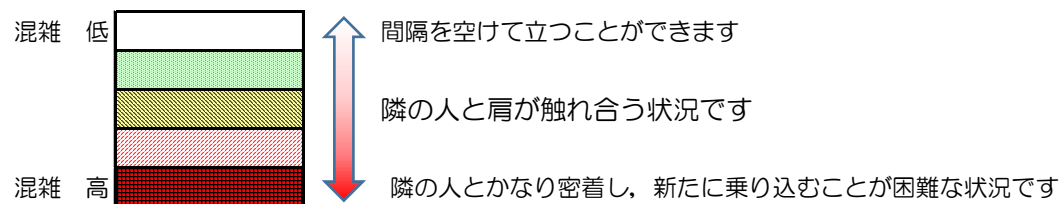

箱崎線（中洲川端方面）の混雑状況

混雑状況の目安

■ **令和2年11月27日(金)**のご利用状況をもとに作成しています

(中洲川端方面)	貝塚 ↵ 箱崎九大前	箱崎九大前 ↵ 箱崎宮前	箱崎宮前 ↵ 馬出九大病院前	馬出九大病院前 ↵ 千代県庁口	千代県庁口 ↵ 呉服町	呉服町 ↵ 中洲川端
7:00 - 7:15						
7:15 - 7:30						
7:30 - 7:45						
7:45 - 8:00						
8:00 - 8:15						
8:15 - 8:30						
8:30 - 8:45						
8:45 - 9:00						
9:00 - 9:15						
9:15 - 9:30						
9:30 - 9:45						
9:45 - 10:00						

※上記の混雑状況は、目安です。
 ※同じ時間帯でも列車毎の混雑状況には偏りがあります。

箱崎線（貝塚方面）の混雑状況

■ **令和2年11月27日(金)**のご利用状況をもとに作成しています

混雑状況の目安

(貝塚方面)	中洲川端 ↳ 呉服町	呉服町 ↳ 千代県庁口	千代県庁口 ↳ 馬出九大病院前	馬出九大病院前 ↳ 箱崎宮前	箱崎宮前 ↳ 箱崎九大前	箱崎九大前 ↳ 貝塚
7:00 - 7:15						
7:15 - 7:30						
7:30 - 7:45						
7:45 - 8:00						
8:00 - 8:15						
8:15 - 8:30						
8:30 - 8:45						
8:45 - 9:00						
9:00 - 9:15						
9:15 - 9:30						
9:30 - 9:45						
9:45 - 10:00						