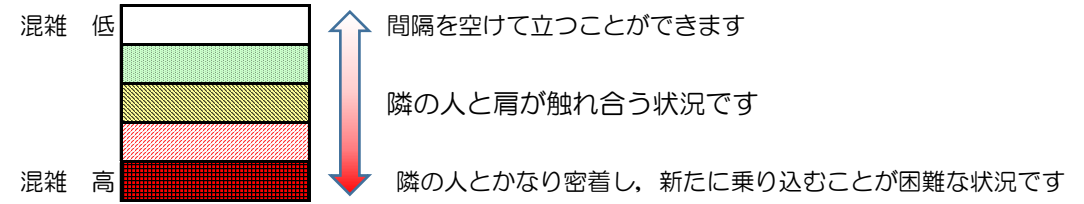

箱崎線（中洲川端方面）の混雑状況

混雑状況の目安

■ **令和2年11月27日(金)**のご利用状況をもとに作成しています

(中洲川端方面)	貝塚 ↵ 箱崎九大前	箱崎九大前 ↵ 箱崎宮前	箱崎宮前 ↵ 馬出九大病院前	馬出九大病院前 ↵ 千代県庁口	千代県庁口 ↵ 呉服町	呉服町 ↵ 中洲川端
7:00 - 7:15						
7:15 - 7:30						
7:30 - 7:45						
7:45 - 8:00						
8:00 - 8:15						
8:15 - 8:30						
8:30 - 8:45						
8:45 - 9:00						
9:00 - 9:15						
9:15 - 9:30						
9:30 - 9:45						
9:45 - 10:00						

※上記の混雑状況は、目安です。
 ※同じ時間帯でも列車毎の混雑状況には偏りがあります。

箱崎線（貝塚方面）の混雑状況

■ **令和2年11月27日(金)**のご利用状況をもとに作成しています

混雑状況の目安

(貝塚方面)	中洲川端 ↳ 呉服町	呉服町 ↳ 千代県庁口	千代県庁口 ↳ 馬出九大病院前	馬出九大病院前 ↳ 箱崎宮前	箱崎宮前 ↳ 箱崎九大前	箱崎九大前 ↳ 貝塚
7:00 - 7:15						
7:15 - 7:30						
7:30 - 7:45						
7:45 - 8:00						
8:00 - 8:15						
8:15 - 8:30						
8:30 - 8:45						
8:45 - 9:00						
9:00 - 9:15						
9:15 - 9:30						
9:30 - 9:45						
9:45 - 10:00						