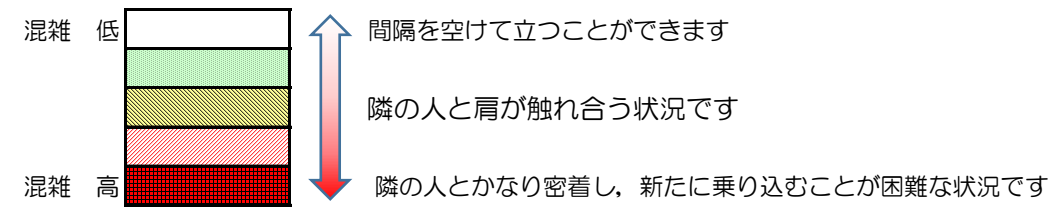

七隈線（橋本方面）の混雑状況

■ **令和2年11月27日(金)**のご利用状況をもとに作成しています。

混雑状況の目安

(橋本方面)	天神南 ↵ 渡辺通	渡辺通 ↵ 薬院	薬院 ↵ 薬院大通	薬院大通 ↵ 桜坂	桜坂 ↵ 六本松	六本松 ↵ 別府	別府 ↵ 茶山	茶山 ↵ 金山	金山 ↵ 七隈	七隈 ↵ 福大前	福大前 ↵ 梅林	梅林 ↵ 野芥	野芥 ↵ 賀茂	賀茂 ↵ 次郎丸	次郎丸 ↵ 橋本
7:00 - 7:15															
7:15 - 7:30															
7:30 - 7:45															
7:45 - 8:00															
8:00 - 8:15															
8:15 - 8:30															
8:30 - 8:45															
8:45 - 9:00															
9:00 - 9:15															
9:15 - 9:30															
9:30 - 9:45															
9:45 - 10:00															

※上記の混雑状況は、目安です。
 ※同じ時間帯でも列車毎の混雑状況には偏りがあります。

七隈線（天神南方面）の混雑状況

■ **令和2年11月27日(金)**のご利用状況をもとに作成しています。

混雑状況の目安

(天神南方面)	橋本 ↵ 次郎丸	次郎丸 ↵ 賀茂	賀茂 ↵ 野芥	野芥 ↵ 梅林	梅林 ↵ 福大前	福大前 ↵ 七隈	七隈 ↵ 金山	金山 ↵ 茶山	茶山 ↵ 別府	別府 ↵ 六本松	六本松 ↵ 桜坂	桜坂 ↵ 薬院大通	薬院大通 ↵ 薬院	薬院 ↵ 渡辺通	渡辺通 ↵ 天神南
7:00 - 7:15															
7:15 - 7:30												Low	Low		
7:30 - 7:45								Low	Low	Low	Medium	Medium	Medium	Low	
7:45 - 8:00									Low	Low	Low	Low	Low		
8:00 - 8:15							Low	Low	Medium	Medium	Medium	Medium	Medium	Low	
8:15 - 8:30							Low	Low	Medium	Medium	Medium	Medium	Medium	Low	
8:30 - 8:45											Low	Low	Low		
8:45 - 9:00															
9:00 - 9:15															
9:15 - 9:30															
9:30 - 9:45															
9:45 - 10:00															