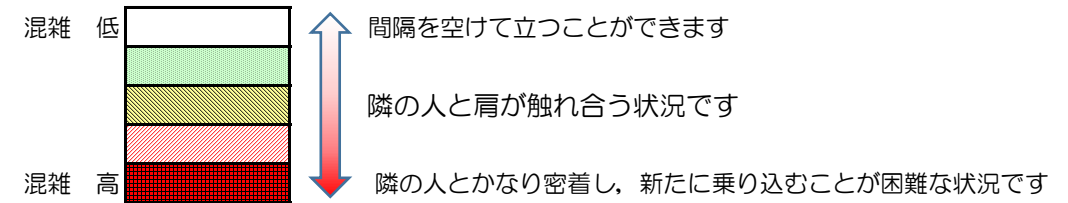

七隈線（橋本方面）の混雑状況

■ **令和2年11月27日(金)**のご利用状況をもとに作成しています。

混雑状況の目安

(橋本方面)	天神南 ↵ 渡辺通	渡辺通 ↵ 薬院	薬院 ↵ 薬院大通	薬院大通 ↵ 桜坂	桜坂 ↵ 六本松	六本松 ↵ 別府	別府 ↵ 茶山	茶山 ↵ 金山	金山 ↵ 七隈	七隈 ↵ 福大前	福大前 ↵ 梅林	梅林 ↵ 野芥	野芥 ↵ 賀茂	賀茂 ↵ 次郎丸	次郎丸 ↵ 橋本
7:00 - 7:15															
7:15 - 7:30															
7:30 - 7:45															
7:45 - 8:00															
8:00 - 8:15															
8:15 - 8:30															
8:30 - 8:45															
8:45 - 9:00															
9:00 - 9:15															
9:15 - 9:30															
9:30 - 9:45															
9:45 - 10:00															

※上記の混雑状況は、目安です。
 ※同じ時間帯でも列車毎の混雑状況には偏りがあります。

七隈線（天神南方面）の混雑状況

■ **令和2年11月27日(金)**のご利用状況をもとに作成しています。

混雑状況の目安

(天神南方面)	橋本 ↵ 次郎丸	次郎丸 ↵ 賀茂	賀茂 ↵ 野芥	野芥 ↵ 梅林	梅林 ↵ 福大前	福大前 ↵ 七隈	七隈 ↵ 金山	金山 ↵ 茶山	茶山 ↵ 別府	別府 ↵ 六本松	六本松 ↵ 桜坂	桜坂 ↵ 薬院大通	薬院大通 ↵ 薬院	薬院 ↵ 渡辺通	渡辺通 ↵ 天神南
7:00 - 7:15															
7:15 - 7:30												Low	Low		
7:30 - 7:45								Low	Low	Low	Medium	Medium	Medium	Low	
7:45 - 8:00									Low	Low	Low	Low	Low		
8:00 - 8:15							Low	Low	Medium	Medium	Medium	Medium	Medium	Low	
8:15 - 8:30							Low	Low	Medium	Medium	Medium	Medium	Medium	Low	
8:30 - 8:45											Low	Low	Low		
8:45 - 9:00															
9:00 - 9:15															
9:15 - 9:30															
9:30 - 9:45															
9:45 - 10:00															