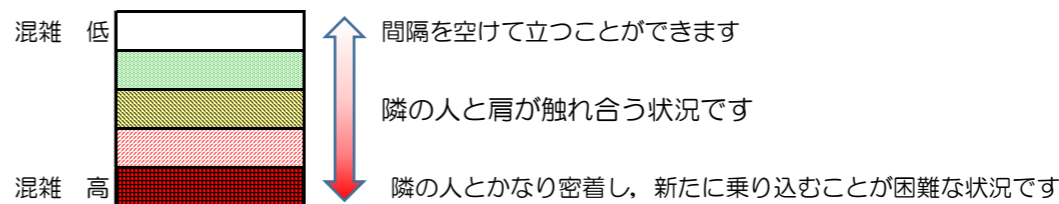

※上記の混雑状況は、目安です。

※同じ時間帯でも列車毎の混雑状況には偏りがあります。

# 箱崎線（貝塚方面）の混雑状況

■ **令和2年11月26日(木)**のご利用状況をもとに作成しています

混雑状況の目安

(貝塚方面)	中洲川端 ↳ 呉服町	呉服町 ↳ 千代県庁口	千代県庁口 ↳ 馬出九大病院前	馬出九大病院前 ↳ 箱崎宮前	箱崎宮前 ↳ 箱崎九大前	箱崎九大前 ↳ 貝塚
7:00 - 7:15						
7:15 - 7:30						
7:30 - 7:45						
7:45 - 8:00						
8:00 - 8:15						
8:15 - 8:30						
8:30 - 8:45						
8:45 - 9:00						
9:00 - 9:15						
9:15 - 9:30						
9:30 - 9:45						
9:45 - 10:00						