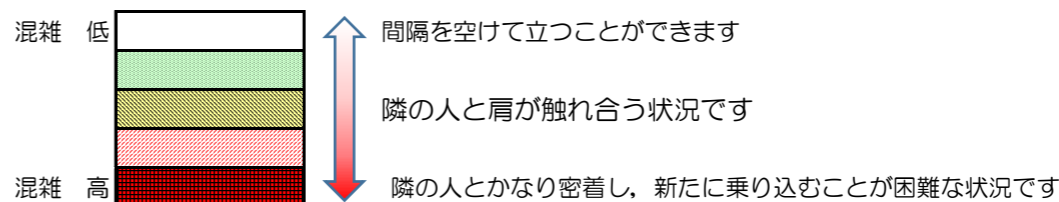

# 箱崎線（中洲川端方面）の混雑状況

## 混雑状況の目安

■ **令和2年11月26日(木)**のご利用状況をもとに作成しています

(中洲川端方面)	貝塚 ↵ 箱崎九大前	箱崎九大前 ↵ 箱崎宮前	箱崎宮前 ↵ 馬出九大病院前	馬出九大病院前 ↵ 千代県庁口	千代県庁口 ↵ 呉服町	呉服町 ↵ 中洲川端
7:00 - 7:15						
7:15 - 7:30						
7:30 - 7:45						
7:45 - 8:00						
8:00 - 8:15						
8:15 - 8:30						
8:30 - 8:45						
8:45 - 9:00						
9:00 - 9:15						
9:15 - 9:30						
9:30 - 9:45						
9:45 - 10:00						