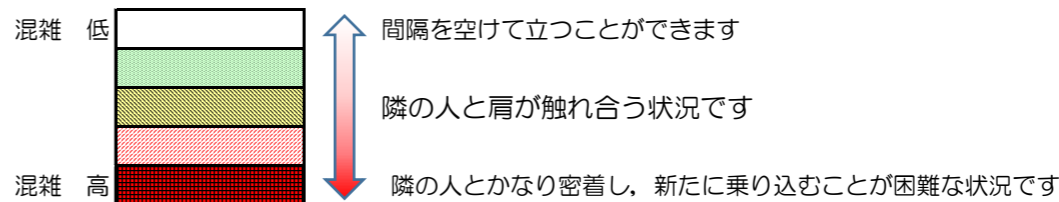

箱崎線（中洲川端方面）の混雑状況

混雑状況の目安

■ **令和2年11月26日(木)**のご利用状況をもとに作成しています

(中洲川端方面)	貝塚 ↵ 箱崎九大前	箱崎九大前 ↵ 箱崎宮前	箱崎宮前 ↵ 馬出九大病院前	馬出九大病院前 ↵ 千代県庁口	千代県庁口 ↵ 呉服町	呉服町 ↵ 中洲川端
16:00 - 16:15						
16:15 - 16:30						
16:30 - 16:45						
16:45 - 17:00						
17:00 - 17:15						
17:15 - 17:30						
17:30 - 17:45						
17:45 - 18:00						
18:00 - 18:15						
18:15 - 18:30						
18:30 - 18:45						
18:45 - 19:00						

※上記の混雑状況は、目安です。
 ※同じ時間帯でも列車毎の混雑状況には偏りがあります。

箱崎線（貝塚方面）の混雑状況

混雑状況の目安

■ **令和2年11月26日(木)**のご利用状況をもとに作成しています

(貝塚方面)	中洲川端 ↳ 呉服町	呉服町 ↳ 千代県庁口	千代県庁口 ↳ 馬出九大病院前	馬出九大病院前 ↳ 箱崎宮前	箱崎宮前 ↳ 箱崎九大前	箱崎九大前 ↳ 貝塚
16:00 - 16:15						
16:15 - 16:30						
16:30 - 16:45						
16:45 - 17:00						
17:00 - 17:15						
17:15 - 17:30						
17:30 - 17:45						
17:45 - 18:00						
18:00 - 18:15						
18:15 - 18:30						
18:30 - 18:45						
18:45 - 19:00						