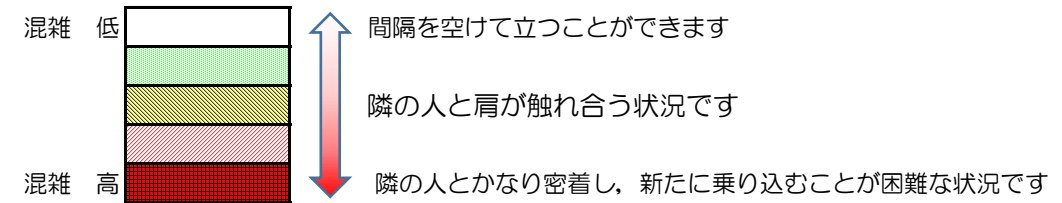

# 七隈線（橋本方面）の混雑状況

■ **令和2年11月26日(木)**のご利用状況をもとに作成しています。

混雑状況の目安

(橋本方面)	天神南 ↳ 渡辺通	渡辺通 ↳ 薬院	薬院 ↳ 薬院大通	薬院大通 ↳ 桜坂	桜坂 ↳ 六本松	六本松 ↳ 別府	別府 ↳ 茶山	茶山 ↳ 金山	金山 ↳ 七隈	七隈 ↳ 福大前	福大前 ↳ 梅林	梅林 ↳ 野芥	野芥 ↳ 賀茂	賀茂 ↳ 次郎丸	次郎丸 ↳ 橋本
16:00 - 16:15															
16:15 - 16:30															
16:30 - 16:45															
16:45 - 17:00															
17:00 - 17:15															
17:15 - 17:30															
17:30 - 17:45															
17:45 - 18:00															
18:00 - 18:15															
18:15 - 18:30															
18:30 - 18:45															
18:45 - 19:00															

※上記の混雑状況は、目安です。  
※同じ時間帯でも列車毎の混雑状況には偏りがあります。