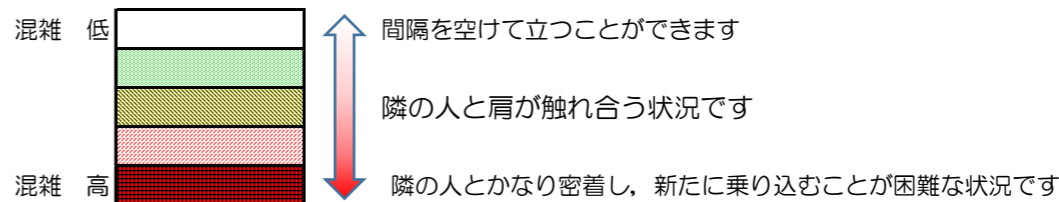

箱崎線（中洲川端方面）の混雑状況

混雑状況の目安

■ **令和2年11月25日(水)**のご利用状況をもとに作成しています

(中洲川端方面)	貝塚 ↵ 箱崎九大前	箱崎九大前 ↵ 箱崎宮前	箱崎宮前 ↵ 馬出九大病院前	馬出九大病院前 ↵ 千代県庁口	千代県庁口 ↵ 呉服町	呉服町 ↵ 中洲川端
7:00 - 7:15						
7:15 - 7:30						
7:30 - 7:45						
7:45 - 8:00						
8:00 - 8:15						
8:15 - 8:30						
8:30 - 8:45						
8:45 - 9:00						
9:00 - 9:15						
9:15 - 9:30						
9:30 - 9:45						
9:45 - 10:00						

※上記の混雑状況は、目安です。
 ※同じ時間帯でも列車毎の混雑状況には偏りがあります。

箱崎線（貝塚方面）の混雑状況

■ **令和2年11月25日(水)**のご利用状況をもとに作成しています

混雑状況の目安

(貝塚方面)	中洲川端 ↳ 呉服町	呉服町 ↳ 千代県庁口	千代県庁口 ↳ 馬出九大病院前	馬出九大病院前 ↳ 箱崎宮前	箱崎宮前 ↳ 箱崎九大前	箱崎九大前 ↳ 貝塚
7:00 - 7:15						
7:15 - 7:30						
7:30 - 7:45						
7:45 - 8:00						
8:00 - 8:15						
8:15 - 8:30						
8:30 - 8:45						
8:45 - 9:00						
9:00 - 9:15						
9:15 - 9:30						
9:30 - 9:45						
9:45 - 10:00						