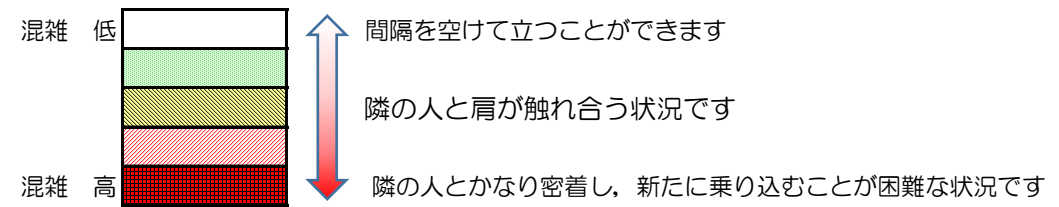

七隈線（橋本方面）の混雑状況

■ **令和2年11月25日(水)**のご利用状況をもとに作成しています。

混雑状況の目安

(橋本方面)	天神南 ↵ 渡辺通	渡辺通 ↵ 薬院	薬院 ↵ 薬院大通	薬院大通 ↵ 桜坂	桜坂 ↵ 六本松	六本松 ↵ 別府	別府 ↵ 茶山	茶山 ↵ 金山	金山 ↵ 七隈	七隈 ↵ 福大前	福大前 ↵ 梅林	梅林 ↵ 野芥	野芥 ↵ 賀茂	賀茂 ↵ 次郎丸	次郎丸 ↵ 橋本
7:00 - 7:15															
7:15 - 7:30															
7:30 - 7:45															
7:45 - 8:00															
8:00 - 8:15															
8:15 - 8:30															
8:30 - 8:45															
8:45 - 9:00															
9:00 - 9:15															
9:15 - 9:30															
9:30 - 9:45															
9:45 - 10:00															

※上記の混雑状況は、目安です。
 ※同じ時間帯でも列車毎の混雑状況には偏りがあります。

七隈線（天神南方面）の混雑状況

■ **令和2年11月25日(水)**のご利用状況をもとに作成しています。

混雑状況の目安

(天神南方面)	橋本 ↵ 次郎丸	次郎丸 ↵ 賀茂	賀茂 ↵ 野芥	野芥 ↵ 梅林	梅林 ↵ 福大前	福大前 ↵ 七隈	七隈 ↵ 金山	金山 ↵ 茶山	茶山 ↵ 別府	別府 ↵ 六本松	六本松 ↵ 桜坂	桜坂 ↵ 薬院大通	薬院大通 ↵ 薬院	薬院 ↵ 渡辺通	渡辺通 ↵ 天神南
7:00 - 7:15															
7:15 - 7:30											Low	Low	Low		
7:30 - 7:45										Low	Low	Medium	Medium	Low	
7:45 - 8:00										Low	Low	Low	Low		
8:00 - 8:15							Low	Low	Medium	Medium	Medium	Medium	Low		
8:15 - 8:30							Low	Low	Medium	Medium	Medium	Medium	Low		
8:30 - 8:45												Low	Low		
8:45 - 9:00															
9:00 - 9:15															
9:15 - 9:30															
9:30 - 9:45															
9:45 - 10:00															