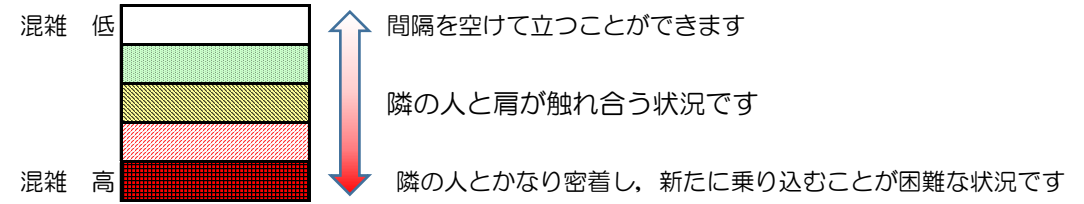

箱崎線（中洲川端方面）の混雑状況

混雑状況の目安

■ **令和2年11月24日(火)**のご利用状況をもとに作成しています

(中洲川端方面)	貝塚 ↵ 箱崎九大前	箱崎九大前 ↵ 箱崎宮前	箱崎宮前 ↵ 馬出九大病院前	馬出九大病院前 ↵ 千代県庁口	千代県庁口 ↵ 呉服町	呉服町 ↵ 中洲川端
7:00 - 7:15						
7:15 - 7:30						
7:30 - 7:45						
7:45 - 8:00						
8:00 - 8:15						
8:15 - 8:30						
8:30 - 8:45						
8:45 - 9:00						
9:00 - 9:15						
9:15 - 9:30						
9:30 - 9:45						
9:45 - 10:00						

※上記の混雑状況は、目安です。
 ※同じ時間帯でも列車毎の混雑状況には偏りがあります。

箱崎線（貝塚方面）の混雑状況

混雑状況の目安

■ **令和2年11月24日(火)**のご利用状況をもとに作成しています

(貝塚方面)	中洲川端 ↳ 呉服町	呉服町 ↳ 千代県庁口	千代県庁口 ↳ 馬出九大病院前	馬出九大病院前 ↳ 箱崎宮前	箱崎宮前 ↳ 箱崎九大前	箱崎九大前 ↳ 貝塚
7:00 - 7:15						
7:15 - 7:30						
7:30 - 7:45						
7:45 - 8:00						
8:00 - 8:15						
8:15 - 8:30						
8:30 - 8:45						
8:45 - 9:00						
9:00 - 9:15						
9:15 - 9:30						
9:30 - 9:45						
9:45 - 10:00						