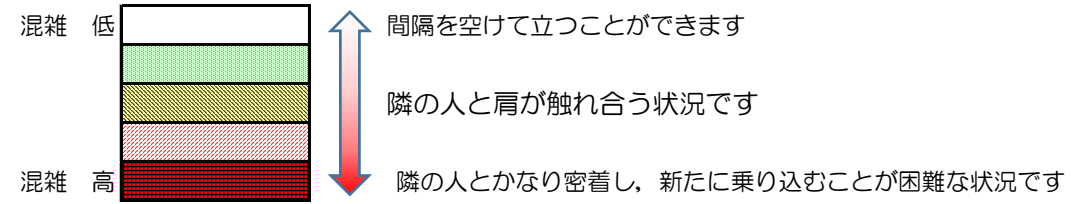

箱崎線（中洲川端方面）の混雑状況

混雑状況の目安

■ **令和2年11月24日(火)**のご利用状況をもとに作成しています

(中洲川端方面)	貝塚 ↵ 箱崎九大前	箱崎九大前 ↵ 箱崎宮前	箱崎宮前 ↵ 馬出九大病院前	馬出九大病院前 ↵ 千代県庁口	千代県庁口 ↵ 呉服町	呉服町 ↵ 中洲川端
7:00 - 7:15						
7:15 - 7:30						
7:30 - 7:45						
7:45 - 8:00						
8:00 - 8:15						
8:15 - 8:30						
8:30 - 8:45						
8:45 - 9:00						
9:00 - 9:15						
9:15 - 9:30						
9:30 - 9:45						
9:45 - 10:00						

※上記の混雑状況は、目安です。
 ※同じ時間帯でも列車毎の混雑状況には偏りがあります。

箱崎線（貝塚方面）の混雑状況

混雑状況の目安

■ **令和2年11月24日(火)**のご利用状況をもとに作成しています

(貝塚方面)	中洲川端 ↳ 呉服町	呉服町 ↳ 千代県庁口	千代県庁口 ↳ 馬出九大病院前	馬出九大病院前 ↳ 箱崎宮前	箱崎宮前 ↳ 箱崎九大前	箱崎九大前 ↳ 貝塚
7:00 - 7:15						
7:15 - 7:30						
7:30 - 7:45						
7:45 - 8:00						
8:00 - 8:15						
8:15 - 8:30						
8:30 - 8:45						
8:45 - 9:00						
9:00 - 9:15						
9:15 - 9:30						
9:30 - 9:45						
9:45 - 10:00						