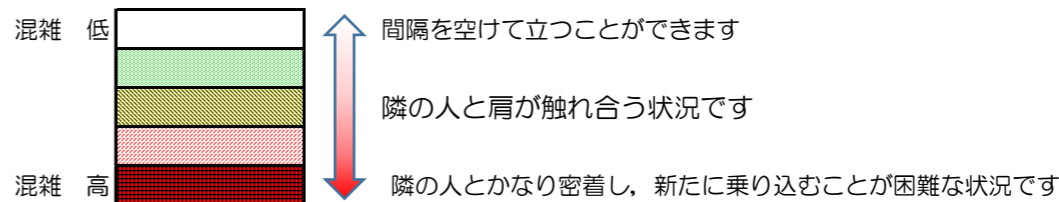

箱崎線（中洲川端方面）の混雑状況

混雑状況の目安

■ **令和2年11月24日(火)**のご利用状況をもとに作成しています

(中洲川端方面)	貝塚 ↵ 箱崎九大前	箱崎九大前 ↵ 箱崎宮前	箱崎宮前 ↵ 馬出九大病院前	馬出九大病院前 ↵ 千代県庁口	千代県庁口 ↵ 呉服町	呉服町 ↵ 中洲川端
16:00 - 16:15						
16:15 - 16:30						
16:30 - 16:45						
16:45 - 17:00						
17:00 - 17:15						
17:15 - 17:30						
17:30 - 17:45						
17:45 - 18:00						
18:00 - 18:15						
18:15 - 18:30						
18:30 - 18:45						
18:45 - 19:00						

※上記の混雑状況は、目安です。
 ※同じ時間帯でも列車毎の混雑状況には偏りがあります。

箱崎線（貝塚方面）の混雑状況

■ **令和2年11月24日(火)**のご利用状況をもとに作成しています

混雑状況の目安

(貝塚方面)	中洲川端 ↳ 呉服町	呉服町 ↳ 千代県庁口	千代県庁口 ↳ 馬出九大病院前	馬出九大病院前 ↳ 箱崎宮前	箱崎宮前 ↳ 箱崎九大前	箱崎九大前 ↳ 貝塚
16:00 - 16:15						
16:15 - 16:30						
16:30 - 16:45						
16:45 - 17:00						
17:00 - 17:15						
17:15 - 17:30						
17:30 - 17:45						
17:45 - 18:00						
18:00 - 18:15						
18:15 - 18:30						
18:30 - 18:45						
18:45 - 19:00						