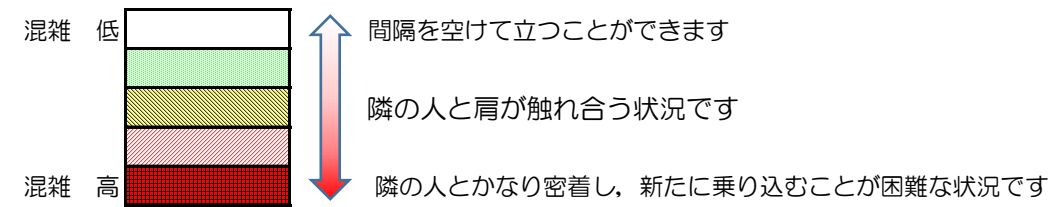

七隈線（天神南方面）の混雑状況

■ **令和2年11月24日(火)**のご利用状況をもとに作成しています。

混雑状況の目安

(天神南方面)	橋本 ↵ 次郎丸	次郎丸 ↵ 賀茂	賀茂 ↵ 野芥	野芥 ↵ 梅林	梅林 ↵ 福大前	福大前 ↵ 七隈	七隈 ↵ 金山	金山 ↵ 茶山	茶山 ↵ 別府	別府 ↵ 六本松	六本松 ↵ 桜坂	桜坂 ↵ 薬院大通	薬院大通 ↵ 薬院	薬院 ↵ 渡辺通	渡辺通 ↵ 天神南
7:00 - 7:15															
7:15 - 7:30											低	低	低		
7:30 - 7:45								低	低	低	中	高	中	低	
7:45 - 8:00									低	低	低	低	低		
8:00 - 8:15							低	低	中	中	高	高	中	低	
8:15 - 8:30							低	低	中	中	中	中	中	低	
8:30 - 8:45												低	低		
8:45 - 9:00												低	低		
9:00 - 9:15															
9:15 - 9:30															
9:30 - 9:45															
9:45 - 10:00															

※上記の混雑状況は、目安です。
※同じ時間帯でも列車毎の混雑状況には偏りがあります。