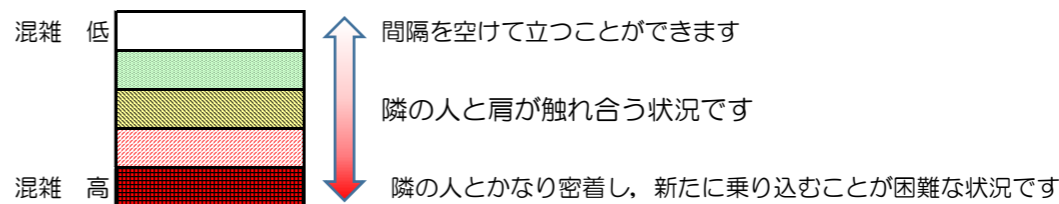

箱崎線（中洲川端方面）の混雑状況

混雑状況の目安

■ **令和2年11月20日(金)**のご利用状況をもとに作成しています

(中洲川端方面)	貝塚 ↵ 箱崎九大前	箱崎九大前 ↵ 箱崎宮前	箱崎宮前 ↵ 馬出九大病院前	馬出九大病院前 ↵ 千代県庁口	千代県庁口 ↵ 呉服町	呉服町 ↵ 中洲川端
7:00 - 7:15						
7:15 - 7:30						
7:30 - 7:45						
7:45 - 8:00						
8:00 - 8:15						
8:15 - 8:30						
8:30 - 8:45						
8:45 - 9:00						
9:00 - 9:15						
9:15 - 9:30						
9:30 - 9:45						
9:45 - 10:00						

※上記の混雑状況は、目安です。
 ※同じ時間帯でも列車毎の混雑状況には偏りがあります。

箱崎線（貝塚方面）の混雑状況

■ **令和2年11月20日(金)**のご利用状況をもとに作成しています

混雑状況の目安

(貝塚方面)	中洲川端 ↳ 呉服町	呉服町 ↳ 千代県庁口	千代県庁口 ↳ 馬出九大病院前	馬出九大病院前 ↳ 箱崎宮前	箱崎宮前 ↳ 箱崎九大前	箱崎九大前 ↳ 貝塚
7:00 - 7:15						
7:15 - 7:30						
7:30 - 7:45						
7:45 - 8:00						
8:00 - 8:15						
8:15 - 8:30						
8:30 - 8:45						
8:45 - 9:00						
9:00 - 9:15						
9:15 - 9:30						
9:30 - 9:45						
9:45 - 10:00						