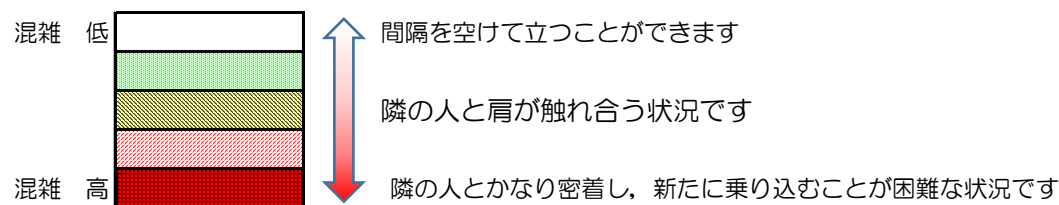

箱崎線（貝塚方面）の混雑状況

■ **令和2年11月20日(金)**のご利用状況をもとに作成しています

混雑状況の目安

(貝塚方面)	中洲川端 ↳ 呉服町	呉服町 ↳ 千代県庁口	千代県庁口 ↳ 馬出九大病院前	馬出九大病院前 ↳ 箱崎宮前	箱崎宮前 ↳ 箱崎九大前	箱崎九大前 ↳ 貝塚
16:00 - 16:15						
16:15 - 16:30						
16:30 - 16:45						
16:45 - 17:00						
17:00 - 17:15						
17:15 - 17:30						
17:30 - 17:45						
17:45 - 18:00						
18:00 - 18:15						
18:15 - 18:30						
18:30 - 18:45						
18:45 - 19:00						

※上記の混雑状況は、目安です。
※同じ時間帯でも列車毎の混雑状況には偏りがあります。