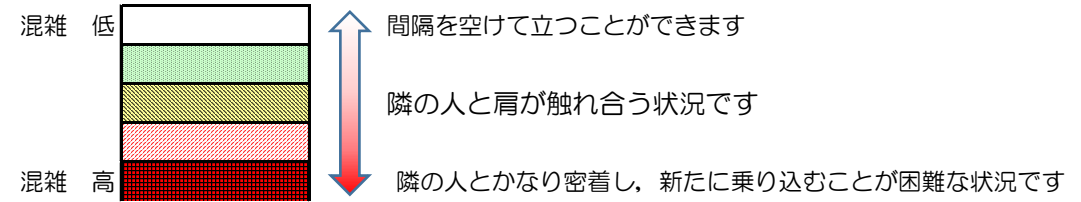

# 箱崎線（中洲川端方面）の混雑状況

混雑状況の目安

■ **令和2年11月20日(金)**のご利用状況をもとに作成しています

(中洲川端方面)	貝塚 ↵ 箱崎九大前	箱崎九大前 ↵ 箱崎宮前	箱崎宮前 ↵ 馬出九大病院前	馬出九大病院前 ↵ 千代県庁口	千代県庁口 ↵ 呉服町	呉服町 ↵ 中洲川端
16:00 - 16:15						
16:15 - 16:30						
16:30 - 16:45						
16:45 - 17:00						
17:00 - 17:15						
17:15 - 17:30						
17:30 - 17:45						
17:45 - 18:00						
18:00 - 18:15						
18:15 - 18:30						
18:30 - 18:45						
18:45 - 19:00						

※上記の混雑状況は、目安です。  
 ※同じ時間帯でも列車毎の混雑状況には偏りがあります。