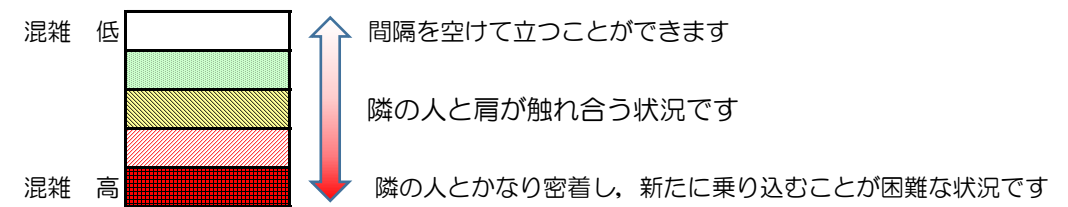

七隈線（橋本方面）の混雑状況

■ **令和2年11月20日(金)**のご利用状況をもとに作成しています。

混雑状況の目安

(橋本方面)	天神南 ↳ 渡辺通	渡辺通 ↳ 薬院	薬院 ↳ 薬院大通	薬院大通 ↳ 桜坂	桜坂 ↳ 六本松	六本松 ↳ 別府	別府 ↳ 茶山	茶山 ↳ 金山	金山 ↳ 七隈	七隈 ↳ 福大前	福大前 ↳ 梅林	梅林 ↳ 野芥	野芥 ↳ 賀茂	賀茂 ↳ 次郎丸	次郎丸 ↳ 橋本
16:00 - 16:15															
16:15 - 16:30															
16:30 - 16:45															
16:45 - 17:00															
17:00 - 17:15															
17:15 - 17:30															
17:30 - 17:45															
17:45 - 18:00															
18:00 - 18:15															
18:15 - 18:30															
18:30 - 18:45															
18:45 - 19:00															

※上記の混雑状況は、目安です。
 ※同じ時間帯でも列車毎の混雑状況には偏りがあります。

七隈線（天神南方面）の混雑状況

■ **令和2年11月20日(金)**のご利用状況をもとに作成しています。

混雑状況の目安

(天神南方面)	橋本 ↵ 次郎丸	次郎丸 ↵ 賀茂	賀茂 ↵ 野芥	野芥 ↵ 梅林	梅林 ↵ 福大前	福大前 ↵ 七隈	七隈 ↵ 金山	金山 ↵ 茶山	茶山 ↵ 別府	別府 ↵ 六本松	六本松 ↵ 桜坂	桜坂 ↵ 薬院大通	薬院大通 ↵ 薬院	薬院 ↵ 渡辺通	渡辺通 ↵ 天神南
16:00 - 16:15															
16:15 - 16:30															
16:30 - 16:45															
16:45 - 17:00															
17:00 - 17:15															
17:15 - 17:30															
17:30 - 17:45															
17:45 - 18:00															
18:00 - 18:15															
18:15 - 18:30															
18:30 - 18:45															
18:45 - 19:00															