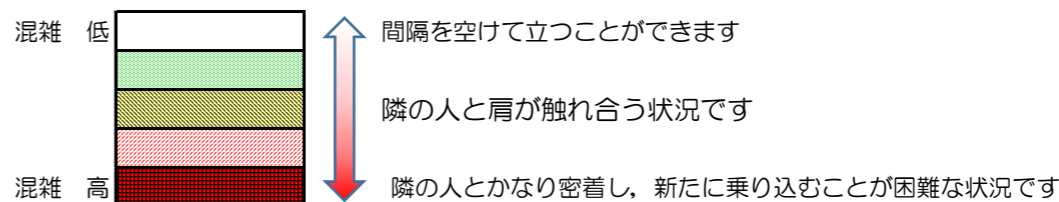

箱崎線（中洲川端方面）の混雑状況

混雑状況の目安

■ **令和2年11月19日(木)**のご利用状況をもとに作成しています

(中洲川端方面)	貝塚 ↵ 箱崎九大前	箱崎九大前 ↵ 箱崎宮前	箱崎宮前 ↵ 馬出九大病院前	馬出九大病院前 ↵ 千代県庁口	千代県庁口 ↵ 呉服町	呉服町 ↵ 中洲川端
7:00 - 7:15						
7:15 - 7:30						
7:30 - 7:45						
7:45 - 8:00						
8:00 - 8:15						
8:15 - 8:30						
8:30 - 8:45						
8:45 - 9:00						
9:00 - 9:15						
9:15 - 9:30						
9:30 - 9:45						
9:45 - 10:00						

※上記の混雑状況は、目安です。
 ※同じ時間帯でも列車毎の混雑状況には偏りがあります。

箱崎線（貝塚方面）の混雑状況

混雑状況の目安

■ **令和2年11月19日(木)**のご利用状況をもとに作成しています

(貝塚方面)	中洲川端 ↳ 呉服町	呉服町 ↳ 千代県庁口	千代県庁口 ↳ 馬出九大病院前	馬出九大病院前 ↳ 箱崎宮前	箱崎宮前 ↳ 箱崎九大前	箱崎九大前 ↳ 貝塚
7:00 - 7:15						
7:15 - 7:30						
7:30 - 7:45						
7:45 - 8:00						
8:00 - 8:15						
8:15 - 8:30						
8:30 - 8:45						
8:45 - 9:00						
9:00 - 9:15						
9:15 - 9:30						
9:30 - 9:45						
9:45 - 10:00						