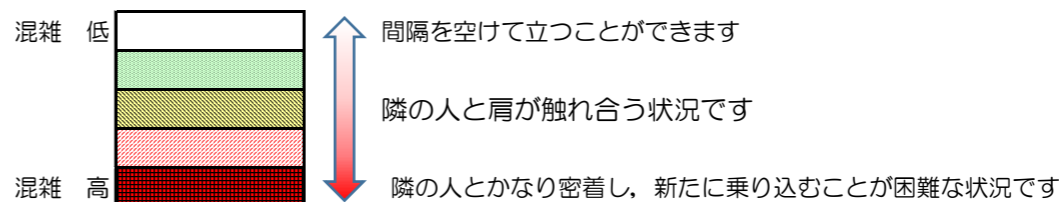

箱崎線（中洲川端方面）の混雑状況

混雑状況の目安

■ **令和2年11月19日(木)**のご利用状況をもとに作成しています

(中洲川端方面)	貝塚 ↵ 箱崎九大前	箱崎九大前 ↵ 箱崎宮前	箱崎宮前 ↵ 馬出九大病院前	馬出九大病院前 ↵ 千代県庁口	千代県庁口 ↵ 呉服町	呉服町 ↵ 中洲川端
16:00 - 16:15						
16:15 - 16:30						
16:30 - 16:45						
16:45 - 17:00						
17:00 - 17:15						
17:15 - 17:30						
17:30 - 17:45						
17:45 - 18:00						
18:00 - 18:15						
18:15 - 18:30						
18:30 - 18:45						
18:45 - 19:00						

※上記の混雑状況は、目安です。
 ※同じ時間帯でも列車毎の混雑状況には偏りがあります。

箱崎線（貝塚方面）の混雑状況

混雑状況の目安

■ **令和2年11月19日(木)**のご利用状況をもとに作成しています

(貝塚方面)	中洲川端 ↳ 呉服町	呉服町 ↳ 千代県庁口	千代県庁口 ↳ 馬出九大病院前	馬出九大病院前 ↳ 箱崎宮前	箱崎宮前 ↳ 箱崎九大前	箱崎九大前 ↳ 貝塚
16:00 - 16:15						
16:15 - 16:30						
16:30 - 16:45						
16:45 - 17:00						
17:00 - 17:15						
17:15 - 17:30						
17:30 - 17:45						
17:45 - 18:00						
18:00 - 18:15						
18:15 - 18:30						
18:30 - 18:45						
18:45 - 19:00						