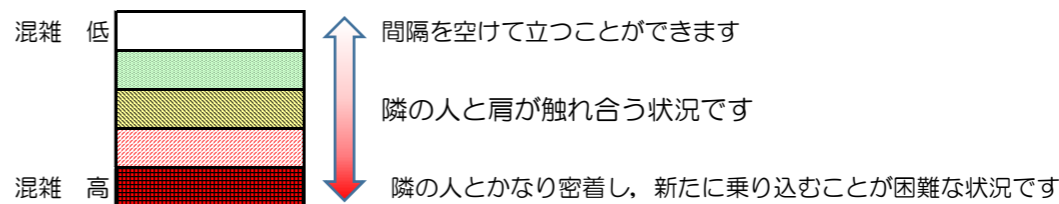

箱崎線（中洲川端方面）の混雑状況

混雑状況の目安

■ **令和2年11月18日(水)**のご利用状況をもとに作成しています

(中洲川端方面)	貝塚 ↵ 箱崎九大前	箱崎九大前 ↵ 箱崎宮前	箱崎宮前 ↵ 馬出九大病院前	馬出九大病院前 ↵ 千代県庁口	千代県庁口 ↵ 呉服町	呉服町 ↵ 中洲川端
7:00 - 7:15						
7:15 - 7:30						
7:30 - 7:45						
7:45 - 8:00						
8:00 - 8:15						
8:15 - 8:30						
8:30 - 8:45						
8:45 - 9:00						
9:00 - 9:15						
9:15 - 9:30						
9:30 - 9:45						
9:45 - 10:00						

※上記の混雑状況は、目安です。
 ※同じ時間帯でも列車毎の混雑状況には偏りがあります。

箱崎線（貝塚方面）の混雑状況

■ **令和2年11月18日(水)**のご利用状況をもとに作成しています

混雑状況の目安

(貝塚方面)	中洲川端 ↳ 呉服町	呉服町 ↳ 千代県庁口	千代県庁口 ↳ 馬出九大病院前	馬出九大病院前 ↳ 箱崎宮前	箱崎宮前 ↳ 箱崎九大前	箱崎九大前 ↳ 貝塚
7:00 - 7:15						
7:15 - 7:30						
7:30 - 7:45						
7:45 - 8:00						
8:00 - 8:15						
8:15 - 8:30						
8:30 - 8:45						
8:45 - 9:00						
9:00 - 9:15						
9:15 - 9:30						
9:30 - 9:45						
9:45 - 10:00						