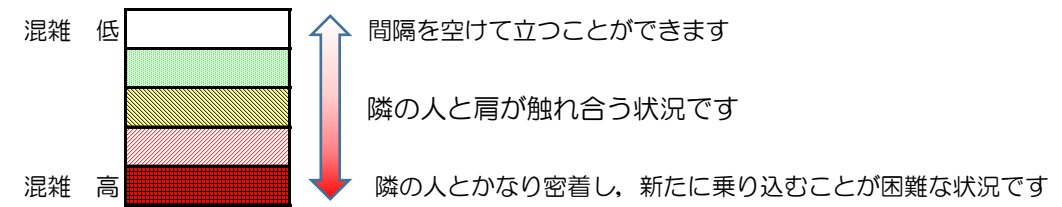

七隈線（橋本方面）の混雑状況

■ **令和2年11月18日(水)**のご利用状況をもとに作成しています。

混雑状況の目安

(橋本方面)	天神南 ↵ 渡辺通	渡辺通 ↵ 薬院	薬院 ↵ 薬院大通	薬院大通 ↵ 桜坂	桜坂 ↵ 六本松	六本松 ↵ 別府	別府 ↵ 茶山	茶山 ↵ 金山	金山 ↵ 七隈	七隈 ↵ 福大前	福大前 ↵ 梅林	梅林 ↵ 野芥	野芥 ↵ 賀茂	賀茂 ↵ 次郎丸	次郎丸 ↵ 橋本
7:00 - 7:15															
7:15 - 7:30															
7:30 - 7:45															
7:45 - 8:00															
8:00 - 8:15															
8:15 - 8:30															
8:30 - 8:45															
8:45 - 9:00															
9:00 - 9:15															
9:15 - 9:30															
9:30 - 9:45															
9:45 - 10:00															

※上記の混雑状況は、目安です。
 ※同じ時間帯でも列車毎の混雑状況には偏りがあります。

七隈線（天神南方面）の混雑状況

■ **令和2年11月18日(水)**のご利用状況をもとに作成しています。

混雑状況の目安

(天神南方面)	橋本 ↵ 次郎丸	次郎丸 ↵ 賀茂	賀茂 ↵ 野芥	野芥 ↵ 梅林	梅林 ↵ 福大前	福大前 ↵ 七隈	七隈 ↵ 金山	金山 ↵ 茶山	茶山 ↵ 別府	別府 ↵ 六本松	六本松 ↵ 桜坂	桜坂 ↵ 薬院大通	薬院大通 ↵ 薬院	薬院 ↵ 渡辺通	渡辺通 ↵ 天神南
7:00 - 7:15															
7:15 - 7:30												中	中		
7:30 - 7:45								中	中	中	高	中	中	中	
7:45 - 8:00									中	中	中	中	中		
8:00 - 8:15							中	中	高	高	高	高	高	中	
8:15 - 8:30							中	中	高	高	高	高	高	中	
8:30 - 8:45												中	中		
8:45 - 9:00															
9:00 - 9:15															
9:15 - 9:30															
9:30 - 9:45															
9:45 - 10:00															