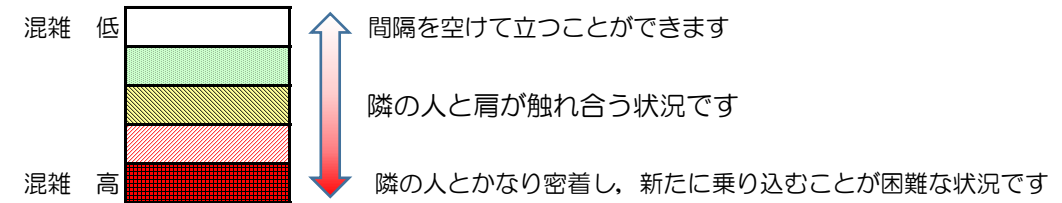

七隈線（橋本方面）の混雑状況

■ **令和2年11月18日(水)**のご利用状況をもとに作成しています。

混雑状況の目安

(橋本方面)	天神南 ↵ 渡辺通	渡辺通 ↵ 薬院	薬院 ↵ 薬院大通	薬院大通 ↵ 桜坂	桜坂 ↵ 六本松	六本松 ↵ 別府	別府 ↵ 茶山	茶山 ↵ 金山	金山 ↵ 七隈	七隈 ↵ 福大前	福大前 ↵ 梅林	梅林 ↵ 野芥	野芥 ↵ 賀茂	賀茂 ↵ 次郎丸	次郎丸 ↵ 橋本
7:00 - 7:15															
7:15 - 7:30															
7:30 - 7:45															
7:45 - 8:00															
8:00 - 8:15															
8:15 - 8:30															
8:30 - 8:45															
8:45 - 9:00															
9:00 - 9:15															
9:15 - 9:30															
9:30 - 9:45															
9:45 - 10:00															

※上記の混雑状況は、目安です。
 ※同じ時間帯でも列車毎の混雑状況には偏りがあります。

七隈線（天神南方面）の混雑状況

■ **令和2年11月18日(水)**のご利用状況をもとに作成しています。

混雑状況の目安

(天神南方面)	橋本 ↵ 次郎丸	次郎丸 ↵ 賀茂	賀茂 ↵ 野芥	野芥 ↵ 梅林	梅林 ↵ 福大前	福大前 ↵ 七隈	七隈 ↵ 金山	金山 ↵ 茶山	茶山 ↵ 別府	別府 ↵ 六本松	六本松 ↵ 桜坂	桜坂 ↵ 薬院大通	薬院大通 ↵ 薬院	薬院 ↵ 渡辺通	渡辺通 ↵ 天神南
7:00 - 7:15															
7:15 - 7:30												中	中		
7:30 - 7:45								中	中	中	高	中	中	中	
7:45 - 8:00									中	中	中	中	中		
8:00 - 8:15							中	中	高	高	高	高	高	中	
8:15 - 8:30							中	中	高	高	高	高	高	中	
8:30 - 8:45												中	中		
8:45 - 9:00															
9:00 - 9:15															
9:15 - 9:30															
9:30 - 9:45															
9:45 - 10:00															