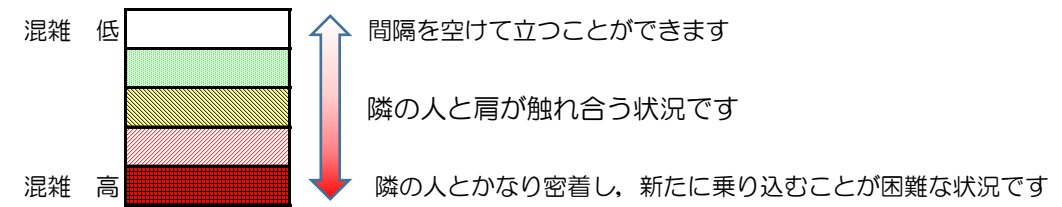

七隈線（橋本方面）の混雑状況

■ **令和2年11月18日(水)**のご利用状況をもとに作成しています。

混雑状況の目安

(橋本方面)	天神南 ↵ 渡辺通	渡辺通 ↵ 薬院	薬院 ↵ 薬院大通	薬院大通 ↵ 桜坂	桜坂 ↵ 六本松	六本松 ↵ 別府	別府 ↵ 茶山	茶山 ↵ 金山	金山 ↵ 七隈	七隈 ↵ 福大前	福大前 ↵ 梅林	梅林 ↵ 野芥	野芥 ↵ 賀茂	賀茂 ↵ 次郎丸	次郎丸 ↵ 橋本
7:00 - 7:15															
7:15 - 7:30															
7:30 - 7:45															
7:45 - 8:00															
8:00 - 8:15															
8:15 - 8:30															
8:30 - 8:45															
8:45 - 9:00															
9:00 - 9:15															
9:15 - 9:30															
9:30 - 9:45															
9:45 - 10:00															

※上記の混雑状況は、目安です。
 ※同じ時間帯でも列車毎の混雑状況には偏りがあります。

七隈線（天神南方面）の混雑状況

■ **令和2年11月18日(水)**のご利用状況をもとに作成しています。

混雑状況の目安

(天神南方面)	橋本 ↵ 次郎丸	次郎丸 ↵ 賀茂	賀茂 ↵ 野芥	野芥 ↵ 梅林	梅林 ↵ 福大前	福大前 ↵ 七隈	七隈 ↵ 金山	金山 ↵ 茶山	茶山 ↵ 別府	別府 ↵ 六本松	六本松 ↵ 桜坂	桜坂 ↵ 薬院大通	薬院大通 ↵ 薬院	薬院 ↵ 渡辺通	渡辺通 ↵ 天神南
7:00 - 7:15															
7:15 - 7:30												Low	Low		
7:30 - 7:45								Low	Low	Low	Medium	High	Medium	Low	
7:45 - 8:00									Low	Low	Low	Low	Low		
8:00 - 8:15							Low	Low	Medium	Medium	Medium	Medium	Medium	Low	
8:15 - 8:30							Low	Low	Medium	Medium	Medium	Medium	Medium	Low	
8:30 - 8:45												Low	Low		
8:45 - 9:00															
9:00 - 9:15															
9:15 - 9:30															
9:30 - 9:45															
9:45 - 10:00															