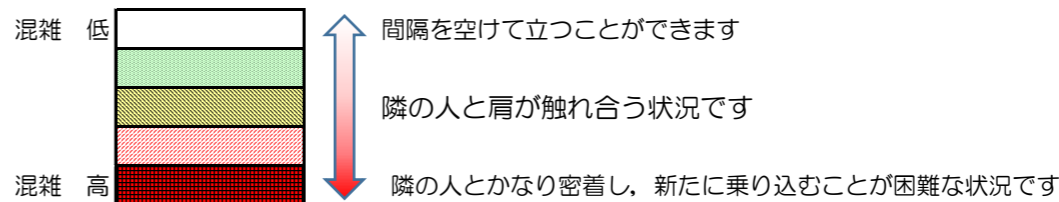

箱崎線（中洲川端方面）の混雑状況

混雑状況の目安

■ **令和2年11月17日(火)**のご利用状況をもとに作成しています

(中洲川端方面)	貝塚 ↵ 箱崎九大前	箱崎九大前 ↵ 箱崎宮前	箱崎宮前 ↵ 馬出九大病院前	馬出九大病院前 ↵ 千代県庁口	千代県庁口 ↵ 呉服町	呉服町 ↵ 中洲川端
16:00 - 16:15						
16:15 - 16:30						
16:30 - 16:45						
16:45 - 17:00						
17:00 - 17:15						
17:15 - 17:30						
17:30 - 17:45						
17:45 - 18:00						
18:00 - 18:15						
18:15 - 18:30						
18:30 - 18:45						
18:45 - 19:00						

※上記の混雑状況は、目安です。
 ※同じ時間帯でも列車毎の混雑状況には偏りがあります。

箱崎線（貝塚方面）の混雑状況

混雑状況の目安

■ **令和2年11月17日(火)**のご利用状況をもとに作成しています

(貝塚方面)	中洲川端 ↳ 呉服町	呉服町 ↳ 千代県庁口	千代県庁口 ↳ 馬出九大病院前	馬出九大病院前 ↳ 箱崎宮前	箱崎宮前 ↳ 箱崎九大前	箱崎九大前 ↳ 貝塚
16:00 - 16:15						
16:15 - 16:30						
16:30 - 16:45						
16:45 - 17:00						
17:00 - 17:15						
17:15 - 17:30						
17:30 - 17:45						
17:45 - 18:00						
18:00 - 18:15						
18:15 - 18:30						
18:30 - 18:45						
18:45 - 19:00						