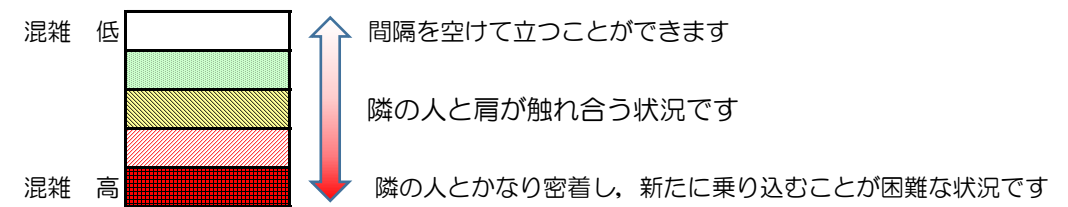

※上記の混雑状況は、目安です。

※同じ時間帯でも列車毎の混雑状況には偏りがあります。

七隈線（天神南方面）の混雑状況

■ **令和2年11月17日(火)**のご利用状況をもとに作成しています。

混雑状況の目安

(天神南方面)	橋本 ↵ 次郎丸	次郎丸 ↵ 賀茂	賀茂 ↵ 野芥	野芥 ↵ 梅林	梅林 ↵ 福大前	福大前 ↵ 七隈	七隈 ↵ 金山	金山 ↵ 茶山	茶山 ↵ 別府	別府 ↵ 六本松	六本松 ↵ 桜坂	桜坂 ↵ 薬院大通	薬院大通 ↵ 薬院	薬院 ↵ 渡辺通	渡辺通 ↵ 天神南
16:00 - 16:15															
16:15 - 16:30															
16:30 - 16:45															
16:45 - 17:00															
17:00 - 17:15															
17:15 - 17:30															
17:30 - 17:45															
17:45 - 18:00															
18:00 - 18:15															
18:15 - 18:30															
18:30 - 18:45															
18:45 - 19:00															