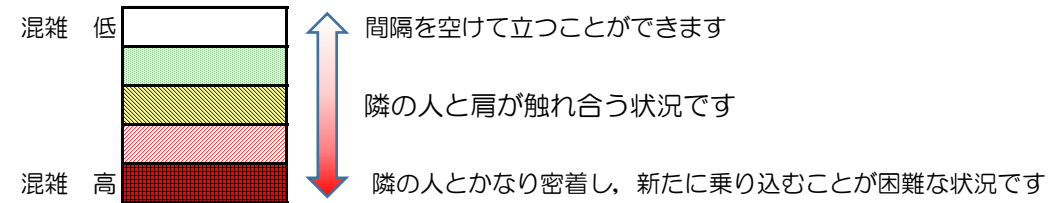

七隈線（橋本方面）の混雑状況

■ **令和2年11月16日(月)**のご利用状況をもとに作成しています。

混雑状況の目安

(橋本方面)	天神南 ↵ 渡辺通	渡辺通 ↵ 薬院	薬院 ↵ 薬院大通	薬院大通 ↵ 桜坂	桜坂 ↵ 六本松	六本松 ↵ 別府	別府 ↵ 茶山	茶山 ↵ 金山	金山 ↵ 七隈	七隈 ↵ 福大前	福大前 ↵ 梅林	梅林 ↵ 野芥	野芥 ↵ 賀茂	賀茂 ↵ 次郎丸	次郎丸 ↵ 橋本
7:00 - 7:15															
7:15 - 7:30															
7:30 - 7:45															
7:45 - 8:00															
8:00 - 8:15															
8:15 - 8:30															
8:30 - 8:45															
8:45 - 9:00															
9:00 - 9:15															
9:15 - 9:30															
9:30 - 9:45															
9:45 - 10:00															

※上記の混雑状況は、目安です。
 ※同じ時間帯でも列車毎の混雑状況には偏りがあります。

七隈線（天神南方面）の混雑状況

■ **令和2年11月16日(月)**のご利用状況をもとに作成しています。

混雑状況の目安

(天神南方面)	橋本 ↵ 次郎丸	次郎丸 ↵ 賀茂	賀茂 ↵ 野芥	野芥 ↵ 梅林	梅林 ↵ 福大前	福大前 ↵ 七隈	七隈 ↵ 金山	金山 ↵ 茶山	茶山 ↵ 別府	別府 ↵ 六本松	六本松 ↵ 桜坂	桜坂 ↵ 薬院大通	薬院大通 ↵ 薬院	薬院 ↵ 渡辺通	渡辺通 ↵ 天神南
7:00 - 7:15															
7:15 - 7:30												低	低		
7:30 - 7:45								低	低	低	中	高	中	低	
7:45 - 8:00									低	低	中	中	中	低	
8:00 - 8:15							低	低	中	中	高	高	中	低	
8:15 - 8:30							低	低	中	中	高	高	高	中	
8:30 - 8:45											低	低	低		
8:45 - 9:00															
9:00 - 9:15															
9:15 - 9:30															
9:30 - 9:45															
9:45 - 10:00															