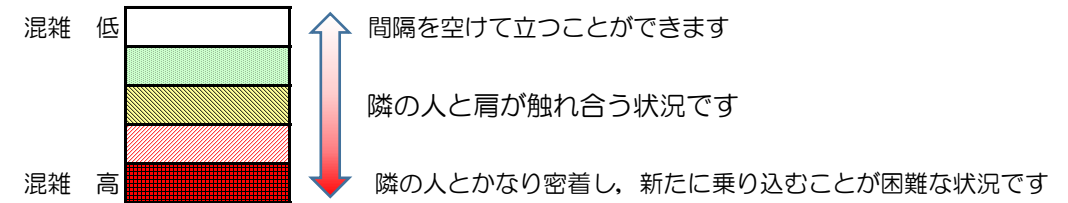

七隈線（橋本方面）の混雑状況

■ **令和2年11月16日(月)**のご利用状況をもとに作成しています。

混雑状況の目安

(橋本方面)	天神南 ↳ 渡辺通	渡辺通 ↳ 薬院	薬院 ↳ 薬院大通	薬院大通 ↳ 桜坂	桜坂 ↳ 六本松	六本松 ↳ 別府	別府 ↳ 茶山	茶山 ↳ 金山	金山 ↳ 七隈	七隈 ↳ 福大前	福大前 ↳ 梅林	梅林 ↳ 野芥	野芥 ↳ 賀茂	賀茂 ↳ 次郎丸	次郎丸 ↳ 橋本
16:00 - 16:15															
16:15 - 16:30															
16:30 - 16:45															
16:45 - 17:00															
17:00 - 17:15															
17:15 - 17:30															
17:30 - 17:45															
17:45 - 18:00															
18:00 - 18:15															
18:15 - 18:30															
18:30 - 18:45															
18:45 - 19:00															

※上記の混雑状況は、目安です。
 ※同じ時間帯でも列車毎の混雑状況には偏りがあります。

七隈線（天神南方面）の混雑状況

■ **令和2年11月16日(月)**のご利用状況をもとに作成しています。

混雑状況の目安

(天神南方面)	橋本 ↵ 次郎丸	次郎丸 ↵ 賀茂	賀茂 ↵ 野芥	野芥 ↵ 梅林	梅林 ↵ 福大前	福大前 ↵ 七隈	七隈 ↵ 金山	金山 ↵ 茶山	茶山 ↵ 別府	別府 ↵ 六本松	六本松 ↵ 桜坂	桜坂 ↵ 薬院大通	薬院大通 ↵ 薬院	薬院 ↵ 渡辺通	渡辺通 ↵ 天神南
16:00 - 16:15															
16:15 - 16:30															
16:30 - 16:45															
16:45 - 17:00															
17:00 - 17:15															
17:15 - 17:30															
17:30 - 17:45															
17:45 - 18:00															
18:00 - 18:15															
18:15 - 18:30															
18:30 - 18:45															
18:45 - 19:00															