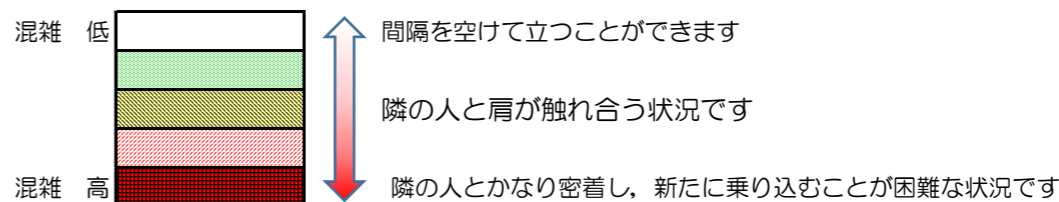

箱崎線（中洲川端方面）の混雑状況

混雑状況の目安

■ **令和2年11月12日(木)**のご利用状況をもとに作成しています

(中洲川端方面)	貝塚 ↵ 箱崎九大前	箱崎九大前 ↵ 箱崎宮前	箱崎宮前 ↵ 馬出九大病院前	馬出九大病院前 ↵ 千代県庁口	千代県庁口 ↵ 呉服町	呉服町 ↵ 中洲川端
7:00 - 7:15						
7:15 - 7:30						
7:30 - 7:45						
7:45 - 8:00						
8:00 - 8:15						
8:15 - 8:30						
8:30 - 8:45						
8:45 - 9:00						
9:00 - 9:15						
9:15 - 9:30						
9:30 - 9:45						
9:45 - 10:00						

※上記の混雑状況は、目安です。
 ※同じ時間帯でも列車毎の混雑状況には偏りがあります。

箱崎線（貝塚方面）の混雑状況

混雑状況の目安

■ **令和2年11月12日(木)**のご利用状況をもとに作成しています

(貝塚方面)	中洲川端 ↳ 呉服町	呉服町 ↳ 千代県庁口	千代県庁口 ↳ 馬出九大病院前	馬出九大病院前 ↳ 箱崎宮前	箱崎宮前 ↳ 箱崎九大前	箱崎九大前 ↳ 貝塚
7:00 - 7:15						
7:15 - 7:30						
7:30 - 7:45						
7:45 - 8:00						
8:00 - 8:15						
8:15 - 8:30						
8:30 - 8:45						
8:45 - 9:00						
9:00 - 9:15						
9:15 - 9:30						
9:30 - 9:45						
9:45 - 10:00						