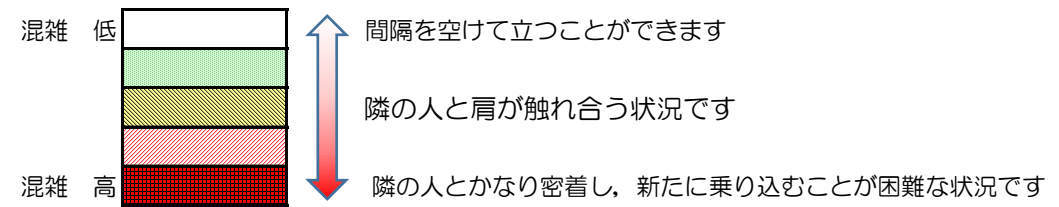

七隈線（橋本方面）の混雑状況

■ **令和2年11月11日(水)**のご利用状況をもとに作成しています。

混雑状況の目安

(橋本方面)	天神南 ↵ 渡辺通	渡辺通 ↵ 薬院	薬院 ↵ 薬院大通	薬院大通 ↵ 桜坂	桜坂 ↵ 六本松	六本松 ↵ 別府	別府 ↵ 茶山	茶山 ↵ 金山	金山 ↵ 七隈	七隈 ↵ 福大前	福大前 ↵ 梅林	梅林 ↵ 野芥	野芥 ↵ 賀茂	賀茂 ↵ 次郎丸	次郎丸 ↵ 橋本
7:00 - 7:15															
7:15 - 7:30															
7:30 - 7:45															
7:45 - 8:00															
8:00 - 8:15															
8:15 - 8:30															
8:30 - 8:45															
8:45 - 9:00															
9:00 - 9:15															
9:15 - 9:30															
9:30 - 9:45															
9:45 - 10:00															

※上記の混雑状況は、目安です。

※同じ時間帯でも列車毎の混雑状況には偏りがあります。

七隈線（天神南方面）の混雑状況

■ **令和2年11月11日(水)**のご利用状況をもとに作成しています。

混雑状況の目安

(天神南方面)	橋本 ↵ 次郎丸	次郎丸 ↵ 賀茂	賀茂 ↵ 野芥	野芥 ↵ 梅林	梅林 ↵ 福大前	福大前 ↵ 七隈	七隈 ↵ 金山	金山 ↵ 茶山	茶山 ↵ 別府	別府 ↵ 六本松	六本松 ↵ 桜坂	桜坂 ↵ 薬院大通	薬院大通 ↵ 薬院	薬院 ↵ 渡辺通	渡辺通 ↵ 天神南
7:00 - 7:15															
7:15 - 7:30												低	低		
7:30 - 7:45									低	低	中	中	中	低	
7:45 - 8:00									低	低	中	中	中		
8:00 - 8:15							中	中	中	中	中	中	中	中	
8:15 - 8:30							中	中	中	中	中	中	中	中	
8:30 - 8:45												低			
8:45 - 9:00															
9:00 - 9:15															
9:15 - 9:30															
9:30 - 9:45															
9:45 - 10:00															