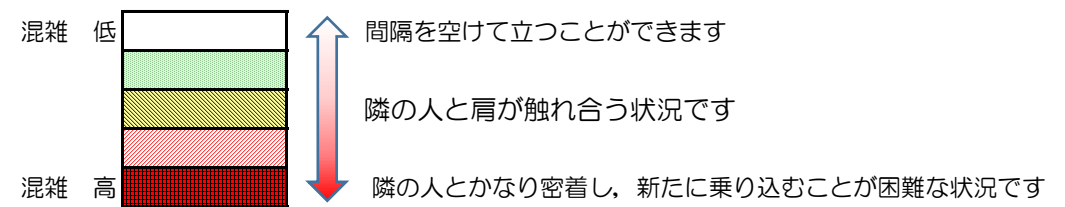

# 七隈線（橋本方面）の混雑状況

■ **令和2年11月10日(火)**のご利用状況をもとに作成しています。

混雑状況の目安

(橋本方面)	天神南 ↵ 渡辺通	渡辺通 ↵ 薬院	薬院 ↵ 薬院大通	薬院大通 ↵ 桜坂	桜坂 ↵ 六本松	六本松 ↵ 別府	別府 ↵ 茶山	茶山 ↵ 金山	金山 ↵ 七隈	七隈 ↵ 福大前	福大前 ↵ 梅林	梅林 ↵ 野芥	野芥 ↵ 賀茂	賀茂 ↵ 次郎丸	次郎丸 ↵ 橋本
7:00 - 7:15															
7:15 - 7:30															
7:30 - 7:45															
7:45 - 8:00															
8:00 - 8:15															
8:15 - 8:30															
8:30 - 8:45															
8:45 - 9:00															
9:00 - 9:15															
9:15 - 9:30															
9:30 - 9:45															
9:45 - 10:00															

※上記の混雑状況は、目安です。  
 ※同じ時間帯でも列車毎の混雑状況には偏りがあります。