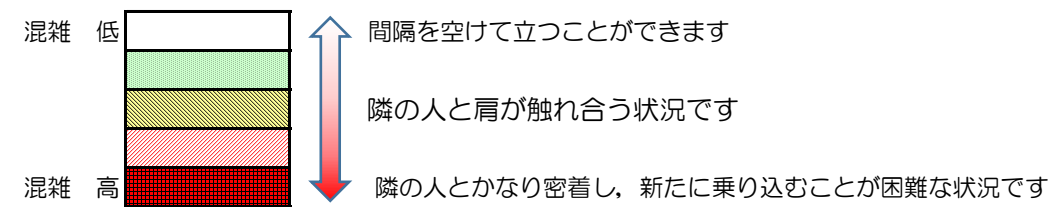

七隈線（橋本方面）の混雑状況

■ **令和2年11月10日(火)**のご利用状況をもとに作成しています。

混雑状況の目安

(橋本方面)	天神南 ↳ 渡辺通	渡辺通 ↳ 薬院	薬院 ↳ 薬院大通	薬院大通 ↳ 桜坂	桜坂 ↳ 六本松	六本松 ↳ 別府	別府 ↳ 茶山	茶山 ↳ 金山	金山 ↳ 七隈	七隈 ↳ 福大前	福大前 ↳ 梅林	梅林 ↳ 野芥	野芥 ↳ 賀茂	賀茂 ↳ 次郎丸	次郎丸 ↳ 橋本
16:00 - 16:15															
16:15 - 16:30															
16:30 - 16:45															
16:45 - 17:00															
17:00 - 17:15															
17:15 - 17:30															
17:30 - 17:45															
17:45 - 18:00															
18:00 - 18:15															
18:15 - 18:30															
18:30 - 18:45															
18:45 - 19:00															

※上記の混雑状況は、目安です。
 ※同じ時間帯でも列車毎の混雑状況には偏りがあります。

七隈線（天神南方面）の混雑状況

■ **令和2年11月10日(火)**のご利用状況をもとに作成しています。

混雑状況の目安

(天神南方面)	橋本 ↵ 次郎丸	次郎丸 ↵ 賀茂	賀茂 ↵ 野芥	野芥 ↵ 梅林	梅林 ↵ 福大前	福大前 ↵ 七隈	七隈 ↵ 金山	金山 ↵ 茶山	茶山 ↵ 別府	別府 ↵ 六本松	六本松 ↵ 桜坂	桜坂 ↵ 薬院大通	薬院大通 ↵ 薬院	薬院 ↵ 渡辺通	渡辺通 ↵ 天神南
16:00 - 16:15															
16:15 - 16:30															
16:30 - 16:45															
16:45 - 17:00															
17:00 - 17:15															
17:15 - 17:30															
17:30 - 17:45															
17:45 - 18:00															
18:00 - 18:15															
18:15 - 18:30															
18:30 - 18:45															
18:45 - 19:00															