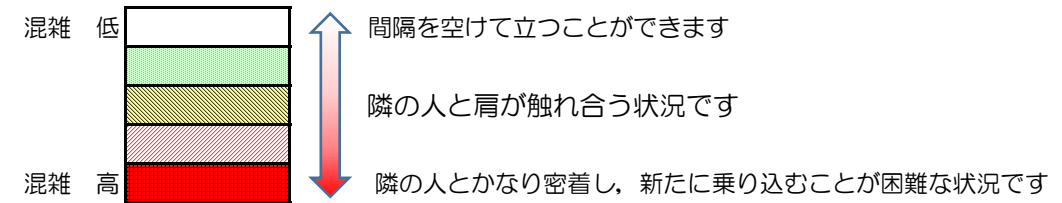

七隈線（橋本方面）の混雑状況

■ **令和2年11月9日(月)**のご利用状況をもとに作成しています。

混雑状況の目安

(橋本方面)	天神南 ↵ 渡辺通	渡辺通 ↵ 薬院	薬院 ↵ 薬院大通	薬院大通 ↵ 桜坂	桜坂 ↵ 六本松	六本松 ↵ 別府	別府 ↵ 茶山	茶山 ↵ 金山	金山 ↵ 七隈	七隈 ↵ 福大前	福大前 ↵ 梅林	梅林 ↵ 野芥	野芥 ↵ 賀茂	賀茂 ↵ 次郎丸	次郎丸 ↵ 橋本
7:00 - 7:15															
7:15 - 7:30															
7:30 - 7:45															
7:45 - 8:00															
8:00 - 8:15															
8:15 - 8:30															
8:30 - 8:45															
8:45 - 9:00															
9:00 - 9:15															
9:15 - 9:30															
9:30 - 9:45															
9:45 - 10:00															

※上記の混雑状況は、目安です。

※同じ時間帯でも列車毎の混雑状況には偏りがあります。

七隈線（天神南方面）の混雑状況

■ **令和2年11月9日(月)**のご利用状況をもとに作成しています。

混雑状況の目安

(天神南方面)	橋本 ↵ 次郎丸	次郎丸 ↵ 賀茂	賀茂 ↵ 野芥	野芥 ↵ 梅林	梅林 ↵ 福大前	福大前 ↵ 七隈	七隈 ↵ 金山	金山 ↵ 茶山	茶山 ↵ 別府	別府 ↵ 六本松	六本松 ↵ 桜坂	桜坂 ↵ 薬院大通	薬院大通 ↵ 薬院	薬院 ↵ 渡辺通	渡辺通 ↵ 天神南
7:00 - 7:15															
7:15 - 7:30											低	低	低		
7:30 - 7:45										低	中	中	中	低	
7:45 - 8:00										低	低	低	低		
8:00 - 8:15								低	低	中	中	中	中	低	
8:15 - 8:30								低	低	中	中	中	中	低	
8:30 - 8:45											低	低	低		
8:45 - 9:00															
9:00 - 9:15															
9:15 - 9:30															
9:30 - 9:45															
9:45 - 10:00															