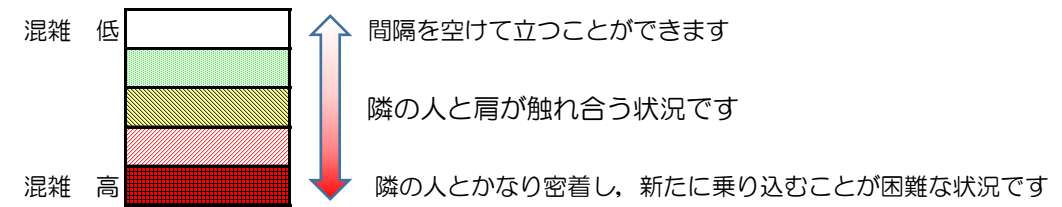

七隈線（橋本方面）の混雑状況

■ **令和2年11月9日(月)**のご利用状況をもとに作成しています。

混雑状況の目安

(橋本方面)	天神南 ↵ 渡辺通	渡辺通 ↵ 薬院	薬院 ↵ 薬院大通	薬院大通 ↵ 桜坂	桜坂 ↵ 六本松	六本松 ↵ 別府	別府 ↵ 茶山	茶山 ↵ 金山	金山 ↵ 七隈	七隈 ↵ 福大前	福大前 ↵ 梅林	梅林 ↵ 野芥	野芥 ↵ 賀茂	賀茂 ↵ 次郎丸	次郎丸 ↵ 橋本
7:00 - 7:15															
7:15 - 7:30															
7:30 - 7:45															
7:45 - 8:00															
8:00 - 8:15															
8:15 - 8:30															
8:30 - 8:45															
8:45 - 9:00															
9:00 - 9:15															
9:15 - 9:30															
9:30 - 9:45															
9:45 - 10:00															

※上記の混雑状況は、目安です。

※同じ時間帯でも列車毎の混雑状況には偏りがあります。

七隈線（天神南方面）の混雑状況

■ **令和2年11月9日(月)**のご利用状況をもとに作成しています。

混雑状況の目安

(天神南方面)	橋本 ↵ 次郎丸	次郎丸 ↵ 賀茂	賀茂 ↵ 野芥	野芥 ↵ 梅林	梅林 ↵ 福大前	福大前 ↵ 七隈	七隈 ↵ 金山	金山 ↵ 茶山	茶山 ↵ 別府	別府 ↵ 六本松	六本松 ↵ 桜坂	桜坂 ↵ 薬院大通	薬院大通 ↵ 薬院	薬院 ↵ 渡辺通	渡辺通 ↵ 天神南
7:00 - 7:15															
7:15 - 7:30											低	低	低		
7:30 - 7:45										低	中	中	中	低	
7:45 - 8:00										低	低	低	低		
8:00 - 8:15								低	低	中	中	中	中	低	
8:15 - 8:30								低	低	中	中	中	中	低	
8:30 - 8:45											低	低	低		
8:45 - 9:00															
9:00 - 9:15															
9:15 - 9:30															
9:30 - 9:45															
9:45 - 10:00															