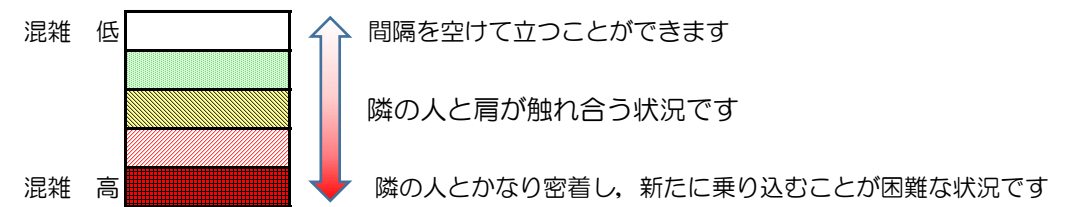

# 七隈線（橋本方面）の混雑状況

■令和2年11月9日(月)のご利用状況をもとに作成しています。

混雑状況の目安

(橋本方面)	天神南 ↳ 渡辺通	渡辺通 ↳ 薬院	薬院 ↳ 薬院大通	薬院大通 ↳ 桜坂	桜坂 ↳ 六本松	六本松 ↳ 別府	別府 ↳ 茶山	茶山 ↳ 金山	金山 ↳ 七隈	七隈 ↳ 福大前	福大前 ↳ 梅林	梅林 ↳ 野芥	野芥 ↳ 賀茂	賀茂 ↳ 次郎丸	次郎丸 ↳ 橋本
16:00 - 16:15															
16:15 - 16:30															
16:30 - 16:45															
16:45 - 17:00															
17:00 - 17:15															
17:15 - 17:30															
17:30 - 17:45			■	■	■										
17:45 - 18:00				■											
18:00 - 18:15			■	■	■										
18:15 - 18:30			■	■	■	■									
18:30 - 18:45			■	■	■										
18:45 - 19:00			■	■											

※上記の混雑状況は、目安です。  
 ※同じ時間帯でも列車毎の混雑状況には偏りがあります。