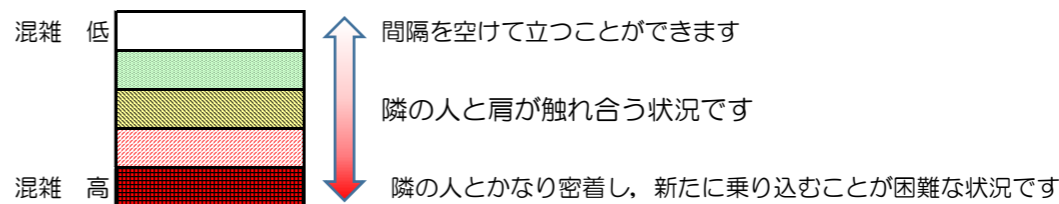

※上記の混雑状況は、目安です。

※同じ時間帯でも列車毎の混雑状況には偏りがあります。

# 箱崎線（貝塚方面）の混雑状況

■ **令和2年11月6日(金)**のご利用状況をもとに作成しています。

混雑状況の目安

(貝塚方面)	中洲川端 ↳ 呉服町	呉服町 ↳ 千代県庁口	千代県庁口 ↳ 馬出九大病院前	馬出九大病院前 ↳ 箱崎宮前	箱崎宮前 ↳ 箱崎九大前	箱崎九大前 ↳ 貝塚
7:00 - 7:15						
7:15 - 7:30						
7:30 - 7:45						
7:45 - 8:00						
8:00 - 8:15						
8:15 - 8:30						
8:30 - 8:45						
8:45 - 9:00						
9:00 - 9:15						
9:15 - 9:30						
9:30 - 9:45						
9:45 - 10:00						