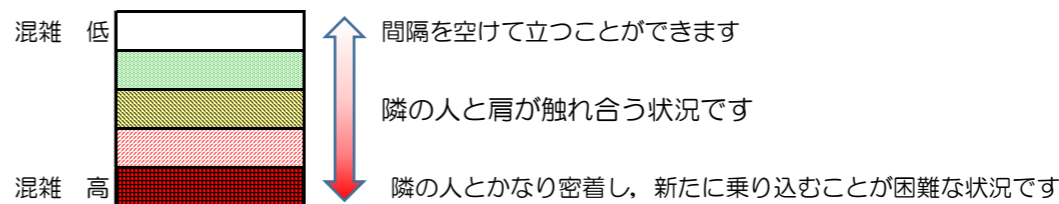

箱崎線（貝塚方面）の混雑状況

■ **令和2年11月6日(金)**のご利用状況をもとに作成しています。

混雑状況の目安

(貝塚方面)	中洲川端 ↳ 呉服町	呉服町 ↳ 千代県庁口	千代県庁口 ↳ 馬出九大病院前	馬出九大病院前 ↳ 箱崎宮前	箱崎宮前 ↳ 箱崎九大前	箱崎九大前 ↳ 貝塚
16:00 - 16:15						
16:15 - 16:30						
16:30 - 16:45						
16:45 - 17:00						
17:00 - 17:15						
17:15 - 17:30						
17:30 - 17:45						
17:45 - 18:00						
18:00 - 18:15						
18:15 - 18:30						
18:30 - 18:45						
18:45 - 19:00						

※上記の混雑状況は、目安です。
※同じ時間帯でも列車毎の混雑状況には偏りがあります。