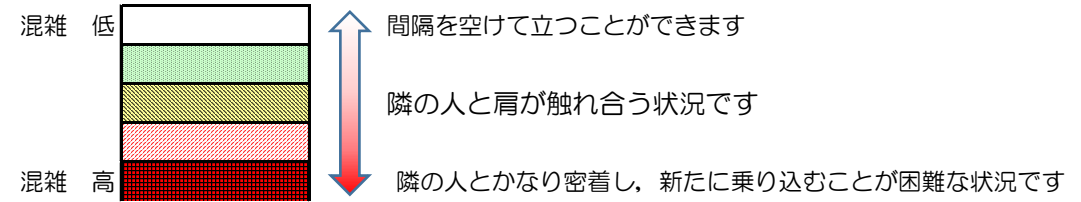

箱崎線（中洲川端方面）の混雑状況

混雑状況の目安

■令和2年11月5日(木)のご利用状況をもとに作成しています。

(中洲川端方面)	貝塚 ↳ 箱崎九大前	箱崎九大前 ↳ 箱崎宮前	箱崎宮前 ↳ 馬出九大病院前	馬出九大病院前 ↳ 千代県庁口	千代県庁口 ↳ 呉服町	呉服町 ↳ 中洲川端
16:00 - 16:15						
16:15 - 16:30						
16:30 - 16:45						
16:45 - 17:00						
17:00 - 17:15						
17:15 - 17:30						
17:30 - 17:45						
17:45 - 18:00						
18:00 - 18:15						
18:15 - 18:30						
18:30 - 18:45						
18:45 - 19:00						

※上記の混雑状況は、目安です。
 ※同じ時間帯でも列車毎の混雑状況には偏りがあります。

箱崎線（貝塚方面）の混雑状況

■令和2年11月5日(木)のご利用状況をもとに作成しています。

混雑状況の目安

(貝塚方面)	中洲川端 ↳ 呉服町	呉服町 ↳ 千代県庁口	千代県庁口 ↳ 馬出九大病院前	馬出九大病院前 ↳ 箱崎宮前	箱崎宮前 ↳ 箱崎九大前	箱崎九大前 ↳ 貝塚
16:00 - 16:15						
16:15 - 16:30						
16:30 - 16:45						
16:45 - 17:00						
17:00 - 17:15						
17:15 - 17:30						
17:30 - 17:45						
17:45 - 18:00						
18:00 - 18:15						
18:15 - 18:30						
18:30 - 18:45						
18:45 - 19:00						