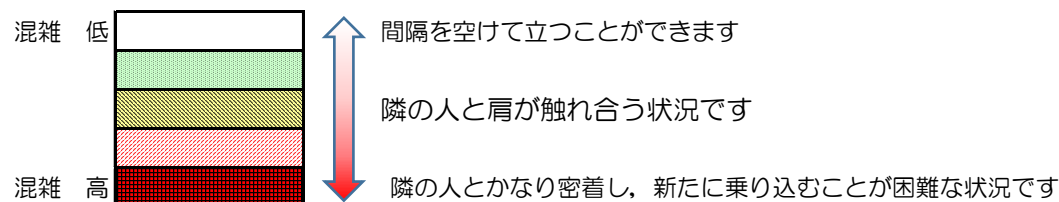

箱崎線（中洲川端方面）の混雑状況

混雑状況の目安

■令和2年11月5日(木)のご利用状況をもとに作成しています。

(中洲川端方面)	貝塚 ↳ 箱崎九大前	箱崎九大前 ↳ 箱崎宮前	箱崎宮前 ↳ 馬出九大病院前	馬出九大病院前 ↳ 千代県庁口	千代県庁口 ↳ 呉服町	呉服町 ↳ 中洲川端
16:00 - 16:15						
16:15 - 16:30						
16:30 - 16:45						
16:45 - 17:00						
17:00 - 17:15						
17:15 - 17:30						
17:30 - 17:45						
17:45 - 18:00						
18:00 - 18:15						
18:15 - 18:30						
18:30 - 18:45						
18:45 - 19:00						

※上記の混雑状況は、目安です。
 ※同じ時間帯でも列車毎の混雑状況には偏りがあります。

箱崎線（貝塚方面）の混雑状況

■令和2年11月5日(木)のご利用状況をもとに作成しています。

混雑状況の目安

(貝塚方面)	中洲川端 ↳ 呉服町	呉服町 ↳ 千代県庁口	千代県庁口 ↳ 馬出九大病院前	馬出九大病院前 ↳ 箱崎宮前	箱崎宮前 ↳ 箱崎九大前	箱崎九大前 ↳ 貝塚
16:00 - 16:15						
16:15 - 16:30						
16:30 - 16:45						
16:45 - 17:00						
17:00 - 17:15						
17:15 - 17:30						
17:30 - 17:45						
17:45 - 18:00						
18:00 - 18:15						
18:15 - 18:30						
18:30 - 18:45						
18:45 - 19:00						