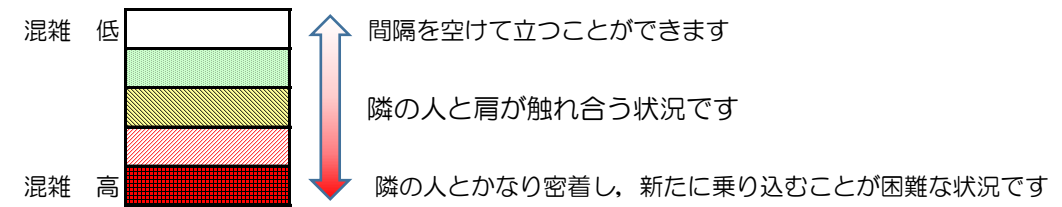

七隈線（橋本方面）の混雑状況

■ **令和2年11月4日(水)**のご利用状況をもとに作成しています。

混雑状況の目安

(橋本方面)	天神南 ↵ 渡辺通	渡辺通 ↵ 薬院	薬院 ↵ 薬院大通	薬院大通 ↵ 桜坂	桜坂 ↵ 六本松	六本松 ↵ 別府	別府 ↵ 茶山	茶山 ↵ 金山	金山 ↵ 七隈	七隈 ↵ 福大前	福大前 ↵ 梅林	梅林 ↵ 野芥	野芥 ↵ 賀茂	賀茂 ↵ 次郎丸	次郎丸 ↵ 橋本
7:00 - 7:15															
7:15 - 7:30															
7:30 - 7:45															
7:45 - 8:00															
8:00 - 8:15															
8:15 - 8:30															
8:30 - 8:45															
8:45 - 9:00															
9:00 - 9:15															
9:15 - 9:30															
9:30 - 9:45															
9:45 - 10:00															

※上記の混雑状況は、目安です。

※同じ時間帯でも列車毎の混雑状況には偏りがあります。

七隈線（天神南方面）の混雑状況

■ **令和2年11月4日(水)**のご利用状況をもとに作成しています。

混雑状況の目安

(天神南方面)	橋本 ↵ 次郎丸	次郎丸 ↵ 賀茂	賀茂 ↵ 野芥	野芥 ↵ 梅林	梅林 ↵ 福大前	福大前 ↵ 七隈	七隈 ↵ 金山	金山 ↵ 茶山	茶山 ↵ 別府	別府 ↵ 六本松	六本松 ↵ 桜坂	桜坂 ↵ 薬院大通	薬院大通 ↵ 薬院	薬院 ↵ 渡辺通	渡辺通 ↵ 天神南
7:00 - 7:15															
7:15 - 7:30											低	低	低		
7:30 - 7:45										低	低	中	中		
7:45 - 8:00										低	低	中	低		
8:00 - 8:15							低	低	中	中	中	中	中	低	
8:15 - 8:30							低	低	中	中	高	中	中	低	
8:30 - 8:45											低	低	低		
8:45 - 9:00															
9:00 - 9:15															
9:15 - 9:30															
9:30 - 9:45															
9:45 - 10:00															