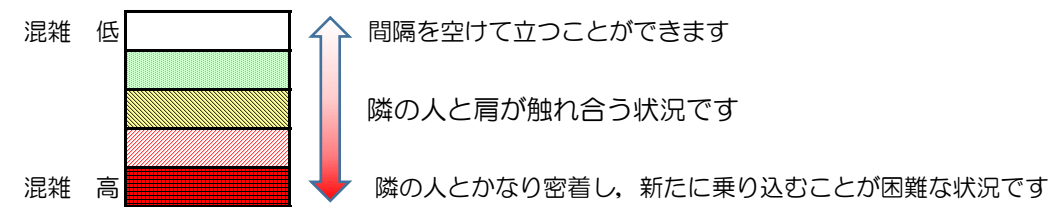

七隈線（橋本方面）の混雑状況

■ **令和2年11月4日(水)**のご利用状況をもとに作成しています。

混雑状況の目安

(橋本方面)	天神南 ↳ 渡辺通	渡辺通 ↳ 薬院	薬院 ↳ 薬院大通	薬院大通 ↳ 桜坂	桜坂 ↳ 六本松	六本松 ↳ 別府	別府 ↳ 茶山	茶山 ↳ 金山	金山 ↳ 七隈	七隈 ↳ 福大前	福大前 ↳ 梅林	梅林 ↳ 野芥	野芥 ↳ 賀茂	賀茂 ↳ 次郎丸	次郎丸 ↳ 橋本
16:00 - 16:15															
16:15 - 16:30															
16:30 - 16:45															
16:45 - 17:00															
17:00 - 17:15															
17:15 - 17:30															
17:30 - 17:45															
17:45 - 18:00															
18:00 - 18:15															
18:15 - 18:30															
18:30 - 18:45															
18:45 - 19:00															

※上記の混雑状況は、目安です。
 ※同じ時間帯でも列車毎の混雑状況には偏りがあります。

七隈線（天神南方面）の混雑状況

■ **令和2年11月4日(水)**のご利用状況をもとに作成しています。

混雑状況の目安

(天神南方面)	橋本 ↵ 次郎丸	次郎丸 ↵ 賀茂	賀茂 ↵ 野芥	野芥 ↵ 梅林	梅林 ↵ 福大前	福大前 ↵ 七隈	七隈 ↵ 金山	金山 ↵ 茶山	茶山 ↵ 別府	別府 ↵ 六本松	六本松 ↵ 桜坂	桜坂 ↵ 薬院大通	薬院大通 ↵ 薬院	薬院 ↵ 渡辺通	渡辺通 ↵ 天神南
16:00 - 16:15															
16:15 - 16:30															
16:30 - 16:45															
16:45 - 17:00															
17:00 - 17:15															
17:15 - 17:30															
17:30 - 17:45															
17:45 - 18:00															
18:00 - 18:15															
18:15 - 18:30															
18:30 - 18:45															
18:45 - 19:00															