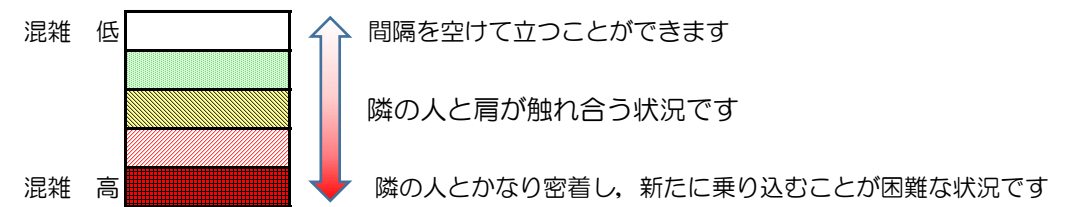

七隈線（橋本方面）の混雑状況

■ **令和2年11月4日(水)**のご利用状況をもとに作成しています。

混雑状況の目安

(橋本方面)	天神南 ↳ 渡辺通	渡辺通 ↳ 薬院	薬院 ↳ 薬院大通	薬院大通 ↳ 桜坂	桜坂 ↳ 六本松	六本松 ↳ 別府	別府 ↳ 茶山	茶山 ↳ 金山	金山 ↳ 七隈	七隈 ↳ 福大前	福大前 ↳ 梅林	梅林 ↳ 野芥	野芥 ↳ 賀茂	賀茂 ↳ 次郎丸	次郎丸 ↳ 橋本
16:00 - 16:15															
16:15 - 16:30															
16:30 - 16:45															
16:45 - 17:00															
17:00 - 17:15															
17:15 - 17:30															
17:30 - 17:45															
17:45 - 18:00															
18:00 - 18:15															
18:15 - 18:30															
18:30 - 18:45															
18:45 - 19:00															

※上記の混雑状況は、目安です。
 ※同じ時間帯でも列車毎の混雑状況には偏りがあります。

七隈線（天神南方面）の混雑状況

■ **令和2年11月4日(水)**のご利用状況をもとに作成しています。

混雑状況の目安

(天神南方面)	橋本 ↵ 次郎丸	次郎丸 ↵ 賀茂	賀茂 ↵ 野芥	野芥 ↵ 梅林	梅林 ↵ 福大前	福大前 ↵ 七隈	七隈 ↵ 金山	金山 ↵ 茶山	茶山 ↵ 別府	別府 ↵ 六本松	六本松 ↵ 桜坂	桜坂 ↵ 薬院大通	薬院大通 ↵ 薬院	薬院 ↵ 渡辺通	渡辺通 ↵ 天神南
16:00 - 16:15															
16:15 - 16:30															
16:30 - 16:45															
16:45 - 17:00															
17:00 - 17:15															
17:15 - 17:30															
17:30 - 17:45															
17:45 - 18:00															
18:00 - 18:15															
18:15 - 18:30															
18:30 - 18:45															
18:45 - 19:00															