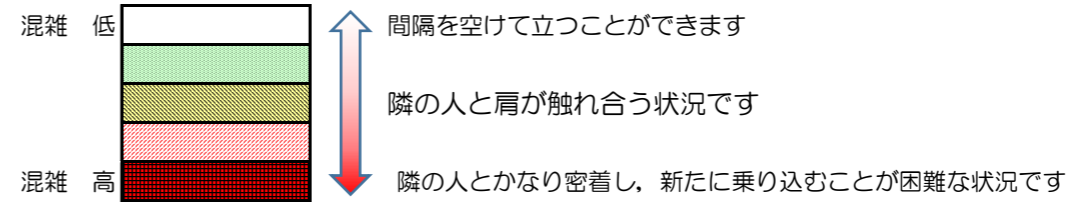

箱崎線（中洲川端方面）の混雑状況

混雑状況の目安

■ **令和2年11月2日(月)**のご利用状況をもとに作成しています。

(中洲川端方面)	貝塚 ↵ 箱崎九大前	箱崎九大前 ↵ 箱崎宮前	箱崎宮前 ↵ 馬出九大病院前	馬出九大病院前 ↵ 千代県庁口	千代県庁口 ↵ 呉服町	呉服町 ↵ 中洲川端
7:00 - 7:15						
7:15 - 7:30						
7:30 - 7:45						
7:45 - 8:00						
8:00 - 8:15						
8:15 - 8:30						
8:30 - 8:45						
8:45 - 9:00						
9:00 - 9:15						
9:15 - 9:30						
9:30 - 9:45						
9:45 - 10:00						

※上記の混雑状況は、目安です。
 ※同じ時間帯でも列車毎の混雑状況には偏りがあります。

箱崎線（貝塚方面）の混雑状況

混雑状況の目安

■令和2年11月2日(月)のご利用状況をもとに作成しています。

(貝塚方面)	中洲川端 ↳ 呉服町	呉服町 ↳ 千代県庁口	千代県庁口 ↳ 馬出九大病院前	馬出九大病院前 ↳ 箱崎宮前	箱崎宮前 ↳ 箱崎九大前	箱崎九大前 ↳ 貝塚
7:00 - 7:15						
7:15 - 7:30						
7:30 - 7:45						
7:45 - 8:00						
8:00 - 8:15						
8:15 - 8:30						
8:30 - 8:45						
8:45 - 9:00						
9:00 - 9:15						
9:15 - 9:30						
9:30 - 9:45						
9:45 - 10:00						