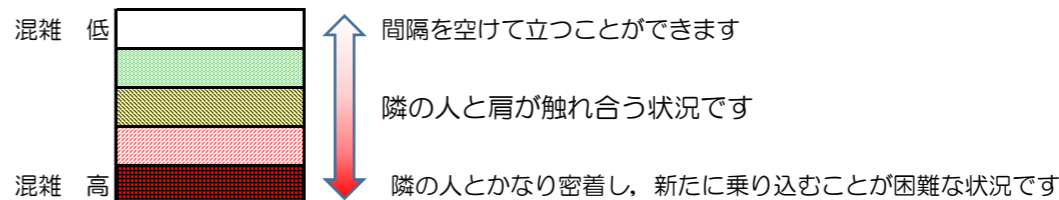

箱崎線（中洲川端方面）の混雑状況

混雑状況の目安

■ **令和2年11月2日(月)**のご利用状況をもとに作成しています。

(中洲川端方面)	貝塚 ↵ 箱崎九大前	箱崎九大前 ↵ 箱崎宮前	箱崎宮前 ↵ 馬出九大病院前	馬出九大病院前 ↵ 千代県庁口	千代県庁口 ↵ 呉服町	呉服町 ↵ 中洲川端
7:00 - 7:15						
7:15 - 7:30						
7:30 - 7:45						
7:45 - 8:00						
8:00 - 8:15						
8:15 - 8:30						
8:30 - 8:45						
8:45 - 9:00						
9:00 - 9:15						
9:15 - 9:30						
9:30 - 9:45						
9:45 - 10:00						

※上記の混雑状況は、目安です。
 ※同じ時間帯でも列車毎の混雑状況には偏りがあります。

箱崎線（貝塚方面）の混雑状況

混雑状況の目安

■令和2年11月2日(月)のご利用状況をもとに作成しています。

(貝塚方面)	中洲川端 ↳ 呉服町	呉服町 ↳ 千代県庁口	千代県庁口 ↳ 馬出九大病院前	馬出九大病院前 ↳ 箱崎宮前	箱崎宮前 ↳ 箱崎九大前	箱崎九大前 ↳ 貝塚
7:00 - 7:15						
7:15 - 7:30						
7:30 - 7:45						
7:45 - 8:00						
8:00 - 8:15						
8:15 - 8:30						
8:30 - 8:45						
8:45 - 9:00						
9:00 - 9:15						
9:15 - 9:30						
9:30 - 9:45						
9:45 - 10:00						