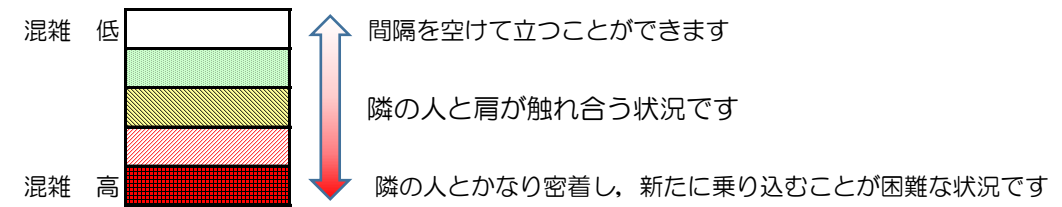

七隈線（天神南方面）の混雑状況

■ **令和2年11月2日(月)**のご利用状況をもとに作成しています。

混雑状況の目安

(天神南方面)	橋本 ↵ 次郎丸	次郎丸 ↵ 賀茂	賀茂 ↵ 野芥	野芥 ↵ 梅林	梅林 ↵ 福大前	福大前 ↵ 七隈	七隈 ↵ 金山	金山 ↵ 茶山	茶山 ↵ 別府	別府 ↵ 六本松	六本松 ↵ 桜坂	桜坂 ↵ 薬院大通	薬院大通 ↵ 薬院	薬院 ↵ 渡辺通	渡辺通 ↵ 天神南
7:00 - 7:15															
7:15 - 7:30												Low	Low		
7:30 - 7:45										Low	Low	Medium	Medium	Low	
7:45 - 8:00										Low	Low	Low	Low		
8:00 - 8:15							Low	Low	Low	Medium	High	High	High	Medium	
8:15 - 8:30								Low	Low	Medium	High	High	High	Medium	Low
8:30 - 8:45											Low	Low	Low		
8:45 - 9:00												Low	Low		
9:00 - 9:15															
9:15 - 9:30															
9:30 - 9:45															
9:45 - 10:00															

※上記の混雑状況は、目安です。
※同じ時間帯でも列車毎の混雑状況には偏りがあります。